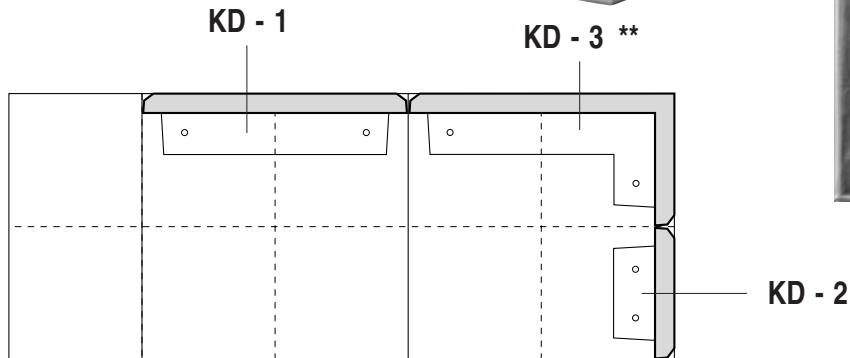

POPIS A POUŽITÍ

Rozšiřující série. Kachloví klasického formátu 22 x 24 cm kompatibilní se systémem „4 R“. Původní označení KANT se secesním vzorem.

DOPORUČENÁ BAREVNOST

– všechny druhy glazur

označení	popis	rozměr	jednotková hodnota	plocha	hmotnost
KD - 1	základní kachel	22 x 24	1,0	528	2,5
KD - 2	půlkachel	11 x 24	0,8	264	1,3
KD - 3 **	roh celá půl	22 x 11 x 24	1,8	792	3,1

** rohové kachle nemají na hraně kantu

POPIS A POUŽITÍ

Doplňkové kachloví klasického formátu 22x24 cm systému „4 R“. Možné použití jako samostatný prvek, nebo kombinovat se sérií HL-ZL. Dekorativní vzor vycházející z původního kachloví, vyráběného v 19. století ve Švýcarsku. Do budoucna se počítá s nabídkou celé série jako u HL-ZL.

DOPORUČENÁ BAREVNOST

– transparentní
– kolorování

označení	popis	rozměr	jednotková hodnota	plocha	hmotnost
SC - 1	základní kachel	22 x 24	1,0	528	2,5
SC - 2 *	roh půl půl ostrý	11 x 11 x 24	1,6	528	1,6
SC - 3 *	roh 135° půl půl	11 x 11 x 24	1,7	528	1,6
SC - 4	půlkachel	11 x 24	0,8	264	1,3
SC - 6 *	roh celá půl	22 x 11 x 24	1,8	792	3,1