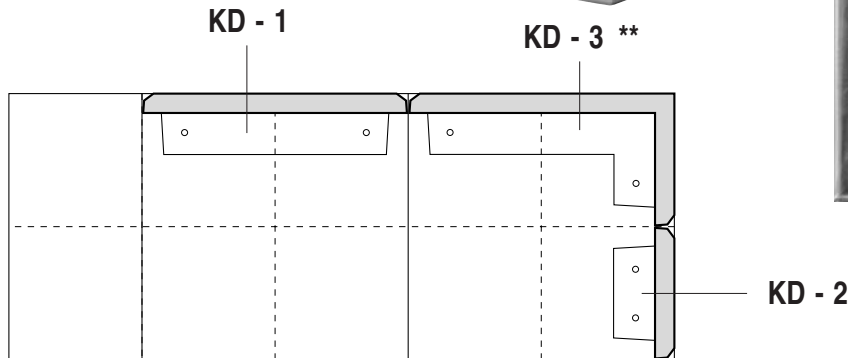

POPIS A POUŽITÍ

Rozšiřující série. Kachloví klasického formátu 22 x 24 cm kompatibilní se systémem „4 R“. Původní označení KANT se secesním vzorem.

DOPORUČENÁ BAREVNOST

– všechny druhy glazur

označení	popis	rozměr	jednotková hodnota	plocha	hmotnost
KD - 1	základní kachel	22 x 24	1,0	528	2,5
KD - 2	půlkachel	11 x 24	0,8	264	1,3
KD - 3 **	roh celá půl	22 x 11 x 24	1,8	792	3,1

** rohové kachle nemají na hraně kantu

POPIS A POUŽITÍ

Doplňkové kachloví klasického formátu 22x24 cm systému „4 R“. Možné použití jako samostatný prvek, nebo kombinovat se sérií HL-ZL. Dekorativní vzor vycházející z původního kachloví, vyráběného v 19. století ve Švýcarsku. Do budoucna se počítá s nabídkou celé série jako u HL-ZL.

DOPORUČENÁ BAREVNOST

– transparentní
– kolorování

označení	popis	rozměr	jednotková hodnota	plocha	hmotnost
SC - 1	základní kachel	22 x 24	1,0	528	2,5
SC - 2 *	roh půl půl ostrý	11 x 11 x 24	1,6	528	1,6
SC - 3 *	roh 135° půl půl	11 x 11 x 24	1,7	528	1,6
SC - 4	půlkachel	11 x 24	0,8	264	1,3
SC - 6 *	roh celá půl	22 x 11 x 24	1,8	792	3,1