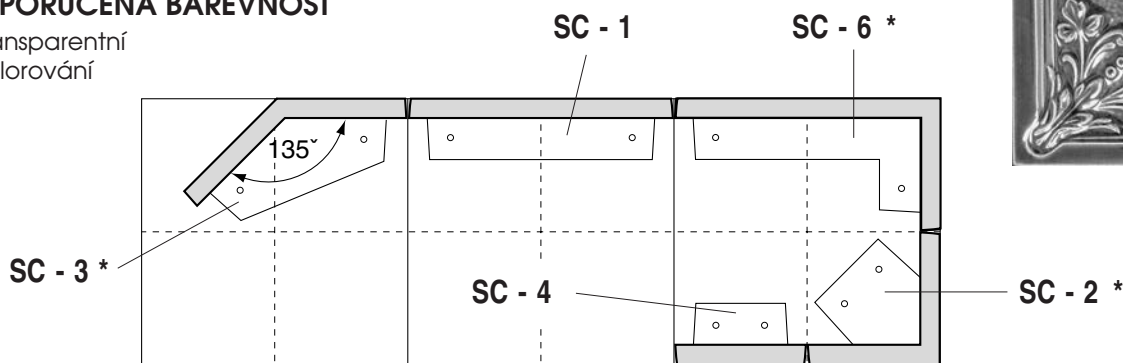

POPIS A POUŽITÍ

Rozšiřující série. Kachloví klasického formátu 22 x 24 cm kompatibilní se systémem „4 R“. Původní označení KANT se secesním vzorem.

DOPORUČENÁ BAREVNOST

– všechny druhy glazur

označení	popis	rozměr	jednotková hodnota	plocha	hmotnost
KD - 1	základní kachel	22 x 24	1,0	528	2,5
KD - 2	půlkachel	11 x 24	0,8	264	1,3
KD - 3 **	roh celá půl	22 x 11 x 24	1,8	792	3,1

** rohové kachle nemají na hraně kantu

POPIS A POUŽITÍ

Doplňkové kachloví klasického formátu 22x24 cm systému „4 R“. Možné použití jako samostatný prvek, nebo kombinovat se sérií HL-ZL. Dekorativní vzor vycházející z původního kachloví, vyráběného v 19. století ve Švýcarsku. Do budoucna se počítá s nabídkou celé série jako u HL-ZL.

DOPORUČENÁ BAREVNOST

– transparentní
– kolorování

označení	popis	rozměr	jednotková hodnota	plocha	hmotnost
SC - 1	základní kachel	22 x 24	1,0	528	2,5
SC - 2 *	roh půl půl ostrý	11 x 11 x 24	1,6	528	1,6
SC - 3 *	roh 135° půl půl	11 x 11 x 24	1,7	528	1,6
SC - 4	půlkachel	11 x 24	0,8	264	1,3
SC - 6 *	roh celá půl	22 x 11 x 24	1,8	792	3,1