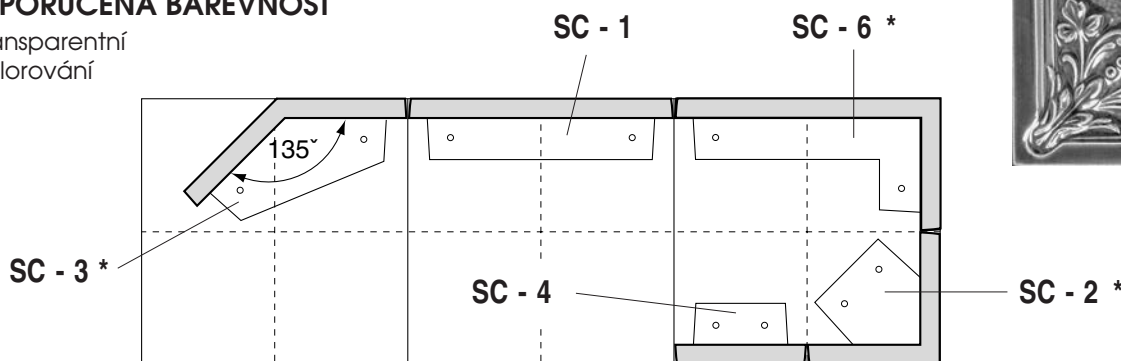

POPIS A POUŽITÍ

Rozšiřující série. Kachloví klasického formátu 22 x 24 cm kompatibilní se systémem „4 R“. Původní označení KANT se secesním vzorem.

DOPORUČENÁ BAREVNOST

– všechny druhy glazur

označení	popis	rozměr	jednotková hodnota	plocha	hmotnost
KD - 1	základní kachel	22 x 24	1,0	528	2,5
KD - 2	půlkachel	11 x 24	0,8	264	1,3
KD - 3 **	roh celá půl	22 x 11 x 24	1,8	792	3,1

** rohové kachle nemají na hraně kantu

POPIS A POUŽITÍ

Doplňkové kachloví klasického formátu 22x24 cm systému „4 R“. Možné použití jako samostatný prvek, nebo kombinovat se sérií HL-ZL. Dekorativní vzor vycházející z původního kachloví, vyráběného v 19. století ve Švýcarsku. Do budoucna se počítá s nabídkou celé série jako u HL-ZL.

DOPORUČENÁ BAREVNOST

– transparentní
– kolorování

označení	popis	rozměr	jednotková hodnota	plocha	hmotnost
SC - 1	základní kachel	22 x 24	1,0	528	2,5
SC - 2 *	roh půl půl ostrý	11 x 11 x 24	1,6	528	1,6
SC - 3 *	roh 135° půl půl	11 x 11 x 24	1,7	528	1,6
SC - 4	půlkachel	11 x 24	0,8	264	1,3
SC - 6 *	roh celá půl	22 x 11 x 24	1,8	792	3,1