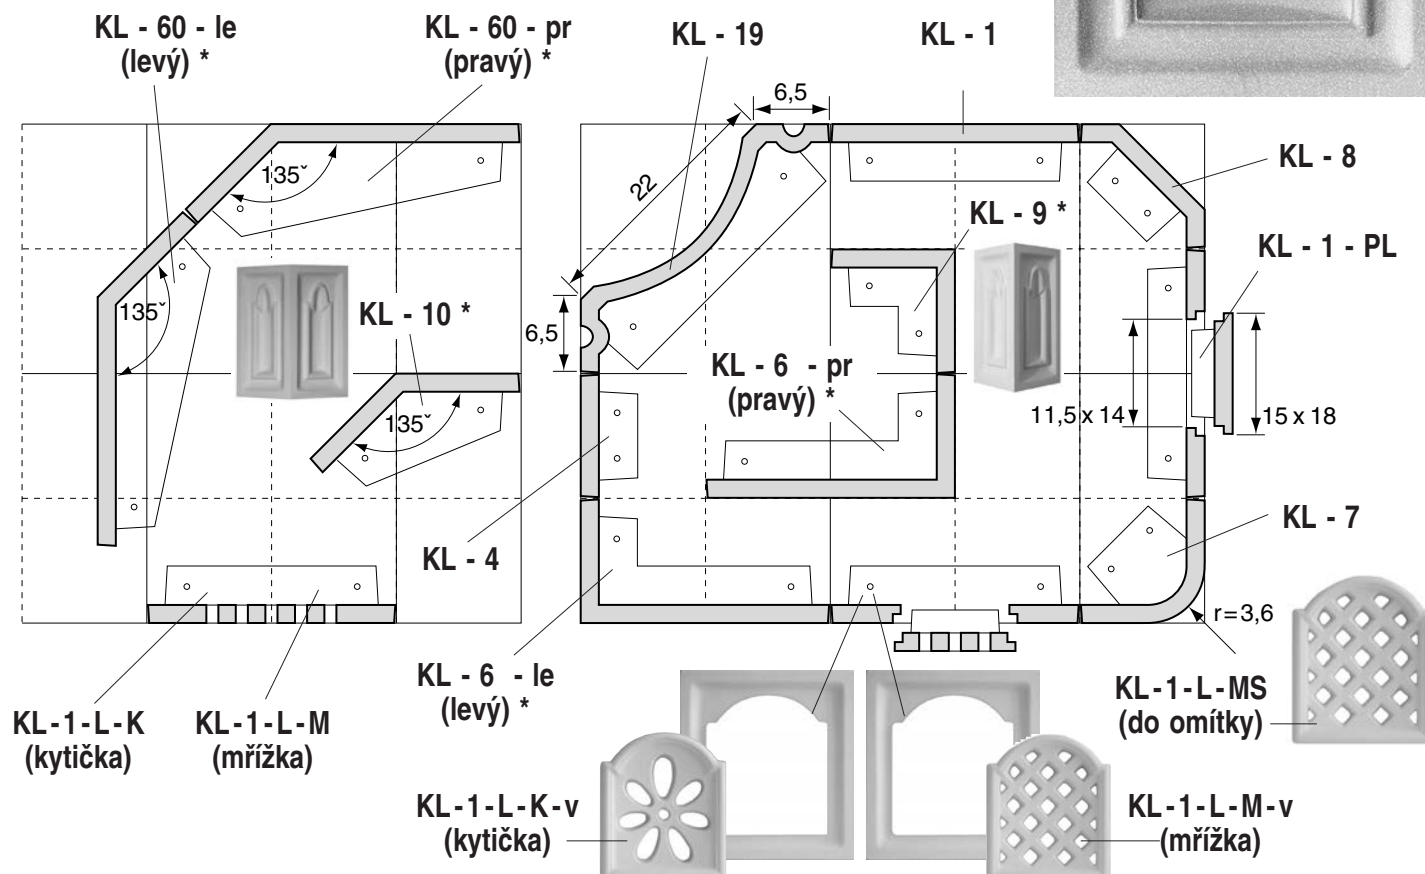

POPIS A POUŽITÍ

Kachloví klasického formátu 22 x 24 cm systému „4 R“. Široká nabídka roháků zároveň s decentním vzorem „kapličky“ činí tento typ jedním z nejvíce žádaných vzorů pro kamna a sporáky do nových rodinných domů, ale i na chaty a chalupy.

DOPORUČENÁ BAREVNOST

– všechny druhy glazur

NABÍZÍME

– možnost malování do kapliček i na hladké kachle
– modelování a vlepování různých motivů

označení	popis	rozměr	jednotková hodnota	plocha	hmotnost
KL - 1	základní kachel	22 x 24	1	528	2,5
KL - 1 - PL	pucloch	22 x 24	1,2	528	2,7
KL - 1 - L - M	luft (mřížka)	22 x 24	1,2	528	2,2
KL - 1 - L - M - v	luft (mřížka) vyndavací	22 x 24	1,2	528	2,2
KL - 1 - L - MS	mřížka jen do omítky	15 x 18	0,7	260	0,6
KL - 1 - L - K	luft (kytička)	22 x 24	1,2	528	2,2
KL - 1 - L - K - v	luft (kytička) vyndavací	22 x 24	1,2	528	2,2
KL - 4	půlkachel	11 x 24	0,8	264	1,3
KL - 6 - le *	roh celá půl (levý)	22 x 11 x 24	1,8	792	3,1
KL - 6 - pr *	roh celá půl (pravý)	22 x 11 x 24	1,8	792	3,1
KL - 7	roh půl půl zakulacený	11 x 11 x 24	1,6	528	1,6
KL - 8	roh půl půl zkosený	11 x 11 x 24	1,6	528	1,6
KL - 9 *	roh půl půl ostrý	11 x 11 x 24	1,6	528	1,6
KL - 10 *	roh 135° půl půl	11/11 x 24	1,6	528	1,7
KL - 19	roh celý celý zkosený (radárek)	22 x 22 x 24	1,8	1056	3,8
KL - 60 - le *	roh 135° celá půl (levý)	22/11 x 24	1,8	792	3,6
KL - 60 - pr *	roh 135° celá půl (pravý)	22/11 x 24	1,8	792	3,6

* na hraně rám