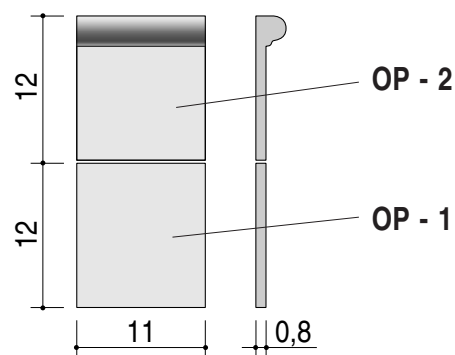

POPIS A POUŽITÍ

Velkoformátový obklad bez žeber.
Vhodný na obklad krbových vložek

DOPORUČENÁ BAREVNOST

– všechny druhy glazur

označení	popis	rozměr	jednotková hodnota	plocha	hmotnost
OB - 1	obklad roh ostrý	96,5 x 12 x 15,5 x 2	9,0	2640	7,0
OB - 2	obklad roh ostrý	55 x 12 x 11 x 2	5,0	1265	3,4

POPIS A POUŽITÍ

Keramický obklad zdi za sporákem
nebo celé kuchyně. Velmi elegantní
je zakončení jemnou římsičkou.
Bez žeber - snadná aplikace.

DOPORUČENÁ BAREVNOST

– všechny druhy glazur

označení	popis	rozměr	jednotková hodnota	plocha	hmotnost
OP - 1	obklad	11 x 12 x 0,8	0,25	132	0,25
OP - 2	obklad s římsou	11 x 12 x 0,8	0,35	132	0,25

POPIS A POUŽITÍ

Keramický obklad s kantou.
Bez žeber.

DOPORUČENÁ BAREVNOST

– všechny druhy glazur

označení	popis	rozměr	jednotková hodnota	plocha	hmotnost
RH - 1	obklad základní kachel	14 x 13,5 x 1,3	0,37	189	0,6
RH - 2	obklad roh celý půl ostrý	14 x 7 x 13,5 x 1,3	0,60	300	0,9