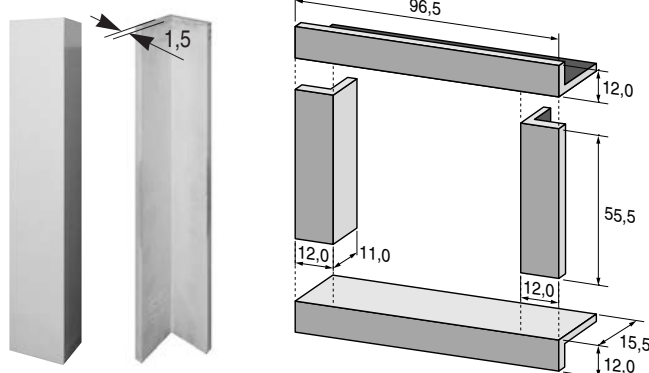

POPIS A POUŽITÍ

Velkoformátový obklad bez žeber.
Vhodný na obklad krbových vložek

DOPORUČENÁ BAREVNOST

– všechny druhy glazur

označení	popis	rozměr	jednotková hodnota	plocha	hmotnost
OB - 1	obklad roh ostrý	96,5 x 12 x 15,5 x 2	9,0	2640	7,0
OB - 2	obklad roh ostrý	55 x 12 x 11 x 2	5,0	1265	3,4

POPIS A POUŽITÍ

Keramický obklad zdi za sporákem
nebo celé kuchyně. Velmi elegantní
je zakončení jemnou římsičkou.
Bez žeber - snadná aplikace.

DOPORUČENÁ BAREVNOST

– všechny druhy glazur

označení	popis	rozměr	jednotková hodnota	plocha	hmotnost
OP - 1	obklad	11 x 12 x 0,8	0,25	132	0,25
OP - 2	obklad s římsou	11 x 12 x 0,8	0,35	132	0,25

POPIS A POUŽITÍ

Keramický obklad s kantou.
Bez žeber.

DOPORUČENÁ BAREVNOST

– všechny druhy glazur

označení	popis	rozměr	jednotková hodnota	plocha	hmotnost
RH - 1	obklad základní kachel	14 x 13,5 x 1,3	0,37	189	0,6
RH - 2	obklad roh celý půl ostrý	14 x 7 x 13,5 x 1,3	0,60	300	0,9