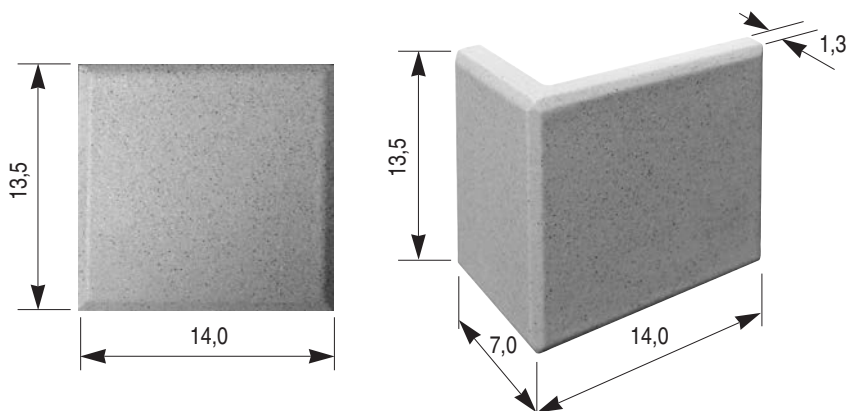

POPIS A POUŽITÍ

Velkoformátový obklad bez žeber.
Vhodný na obklad krbových vložek

DOPORUČENÁ BAREVNOST

– všechny druhy glazur

označení	popis	rozměr	jednotková hodnota	plocha	hmotnost
OB - 1	obklad roh ostrý	96,5 x 12 x 15,5 x 2	9,0	2640	7,0
OB - 2	obklad roh ostrý	55 x 12 x 11 x 2	5,0	1265	3,4

POPIS A POUŽITÍ

Keramický obklad zdi za sporákem
nebo celé kuchyně. Velmi elegantní
je zakončení jemnou římsičkou.
Bez žeber - snadná aplikace.

DOPORUČENÁ BAREVNOST

– všechny druhy glazur

označení	popis	rozměr	jednotková hodnota	plocha	hmotnost
OP - 1	obklad	11 x 12 x 0,8	0,25	132	0,25
OP - 2	obklad s římsou	11 x 12 x 0,8	0,35	132	0,25

POPIS A POUŽITÍ

Keramický obklad s kantou.
Bez žeber.

DOPORUČENÁ BAREVNOST

– všechny druhy glazur

označení	popis	rozměr	jednotková hodnota	plocha	hmotnost
RH - 1	obklad základní kachel	14 x 13,5 x 1,3	0,37	189	0,6
RH - 2	obklad roh celý půl ostrý	14 x 7 x 13,5 x 1,3	0,60	300	0,9