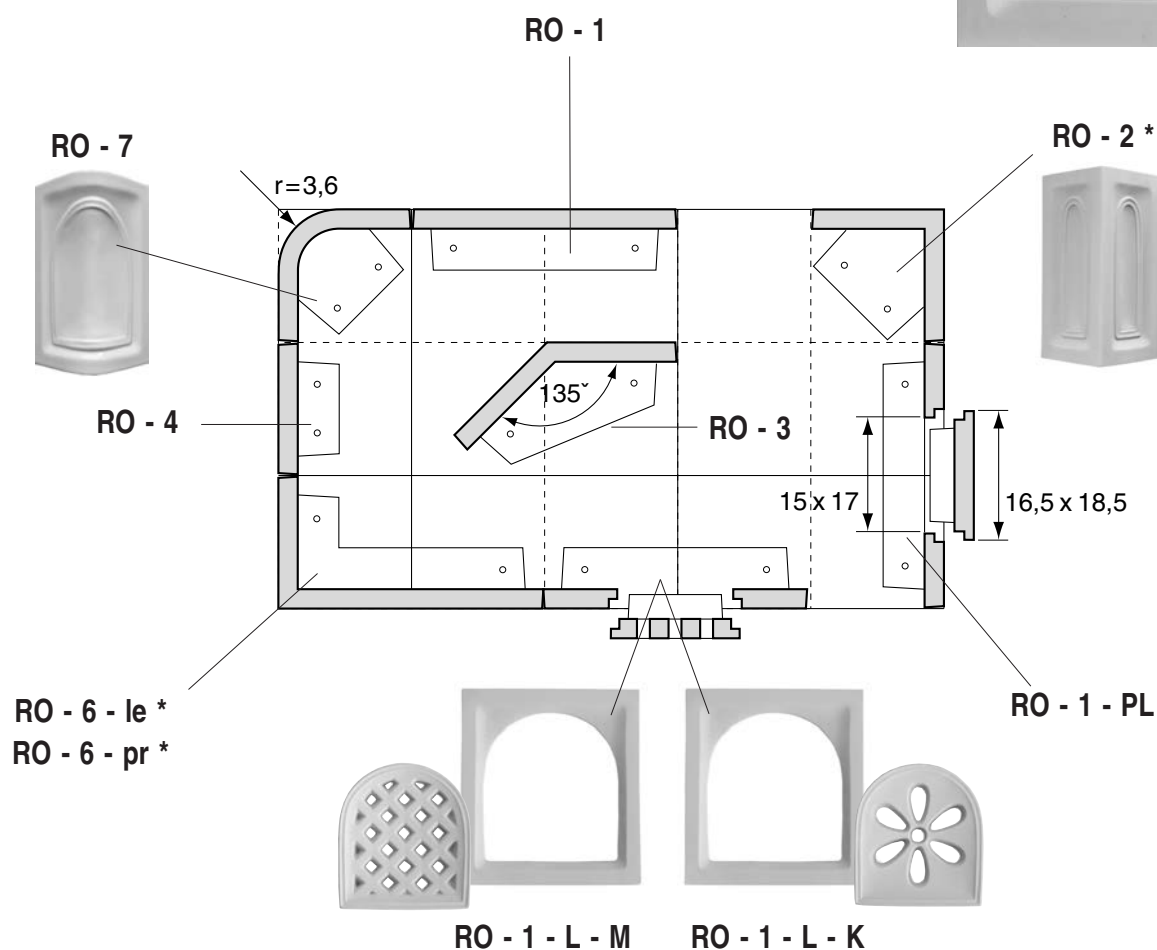

## POPIS A POUŽITÍ

Kachloví klasického formátu 22 x 24 cm systém „4 R“. Vzor tvoří široká nika zakončená dvojitým olemováním. Rám kachle je široký a hladký jako u série ZL. Tato varianta „kapličky“ je dalším velice žádaným vzorem pro kamna a sporáky.

označení	popis	rozměr	jednotková hodnota	plocha	hmotnost
RO - 1	základní kachel	22 x 24	1,0	528	2,5
RO - 1 - PL	pucloch	22 x 24	1,2	528	2,7
RO - 1 - L - K	luft kytička	22 x 24	1,2	528	2,2
RO - 1 - L - M	luft mřížka	22 x 24	1,2	528	2,2
RO - 2 *	roh půl půl ostrý	11 x 11 x 24	1,6	528	1,6
RO - 3	roh 135° půl půl	11/11 x 24	1,6	528	2,6
RO - 4	půlkachel	11 x 24	0,8	264	1,3
RO - 6 - le *	roh celá půl ostrý (levý)	22 x 11 x 24	1,8	792	3,1
RO - 6 - pr *	roh celá půl ostrý (pravý)	22 x 11 x 24	1,8	792	3,1
RO - 7	roh půl půl zakulacený	11 x 11 x 24	1,6	480	1,6

\* na hraně rám