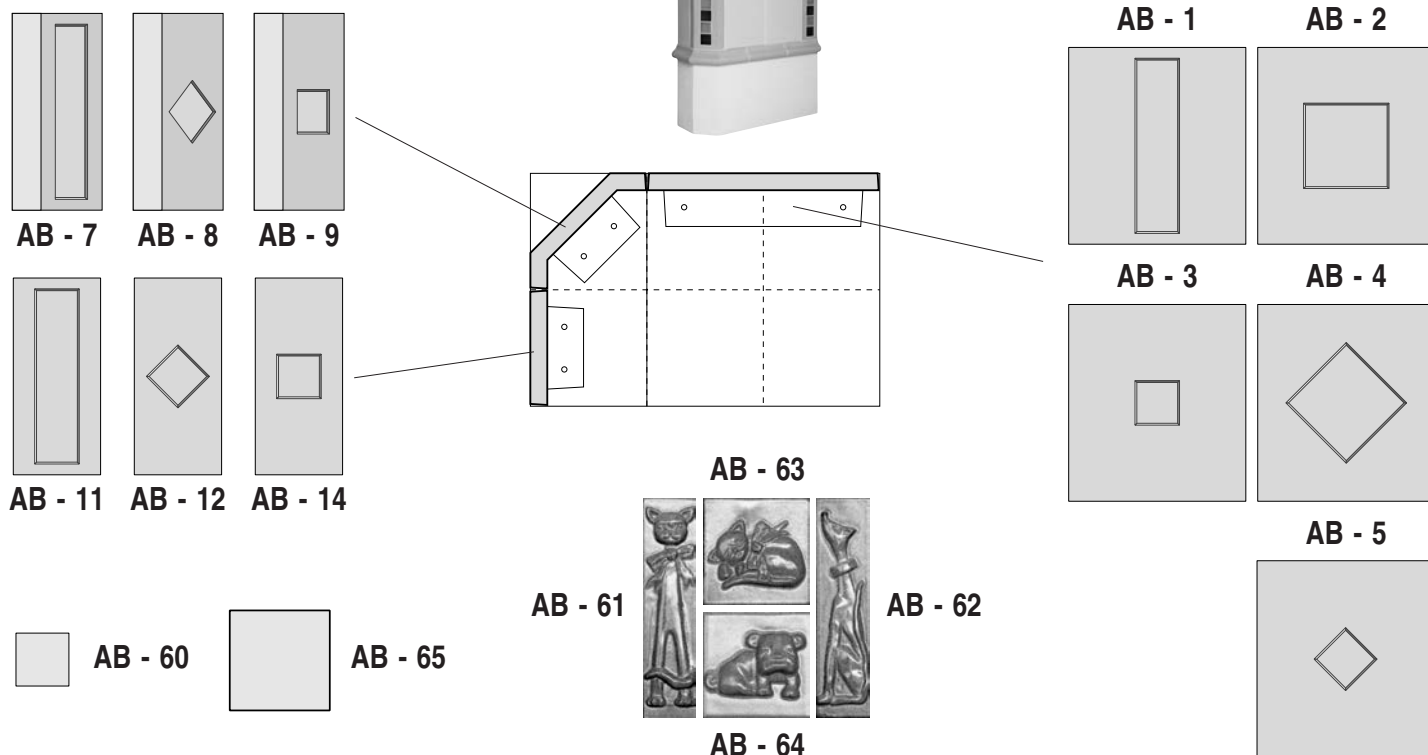

## POPIS A POUŽITÍ

Unikátní možnost dotvořit kamnářské dílo nadstandardním estetickým prvkem. Kachloví „Abstrakce“ lze použít jako samostatný ozdobný prvek nebo z něj skládat celé stěny kamen. Každý z kachlů lze individuálně pojednat různobarevnými čtverečky, či vkládat celé plastické obrázky. Plastické obrázky lze individuálně objednat. Na přání zákazníka vymodelujeme různé motivy dle vlastního návrhu (rostlinné, geometrické, atd.). Série AB je kompatibilní se systémem „4R“

## DOPORUČENÁ BAREVNOST

– všechny druhy glazur

označení	popis	rozměr	jednotková hodnota	plocha	hmotnost
AB - 1	základní kachel obdelník	22 x 24	1,2	528	2,20
AB - 2	základní kachel čtverec	22 x 24	1,2	528	2,20
AB - 3	základní kachel čtvereček	22 x 24	1,2	528	2,20
AB - 4	základní kachel čtverec na koso	22 x 24	1,2	528	2,20
AB - 5	základní kachel čtvereček na koso	22 x 24	1,2	528	2,20
AB - 7	roh půl půl zkosený obdelník	11 x 11 x 24	2,0	528	1,60
AB - 8	roh půl půl zkosený čtvereček na koso	11 x 11 x 24	2,0	528	1,60
AB - 9	roh půl půl zkosený čtvereček	11 x 11 x 24	2,0	528	1,60
AB - 11	půlkachel obdelník	11 x 24	1,0	264	1,30
AB - 12	půlkachel čtvereček na koso	11 x 24	1,0	264	1,30
AB - 14	půlkachel čtvereček	11 x 24	1,0	264	1,30
AB - 60*	čtvereček	5 x 5	0,2	25	0,04
AB - 61*	kočička velká	21 x 5	0,3	105	0,30
AB - 62*	pejsek velký	21 x 5	0,3	105	0,30
AB - 63*	kočička malá	10 x 10	0,3	100	0,20
AB - 64*	pejsek malý	10 x 10	0,3	100	0,20
AB - 65*	čtvereček 10x10	10 x 10	0,3	100	0,20

\* Čtverečky a obdelníčky pro vkládání do kachlů se musí doobjednat zvlášť. Nejsou součástí kachle.

**POPIS A POUŽITÍ**

Základní série „4 R“ systému - hladké kachloví (bez vzoru). Klasický formát 22 x 24 cm, použitelné jako samostatný prvek či doplněk ke všem vzorům systému „4 R“.