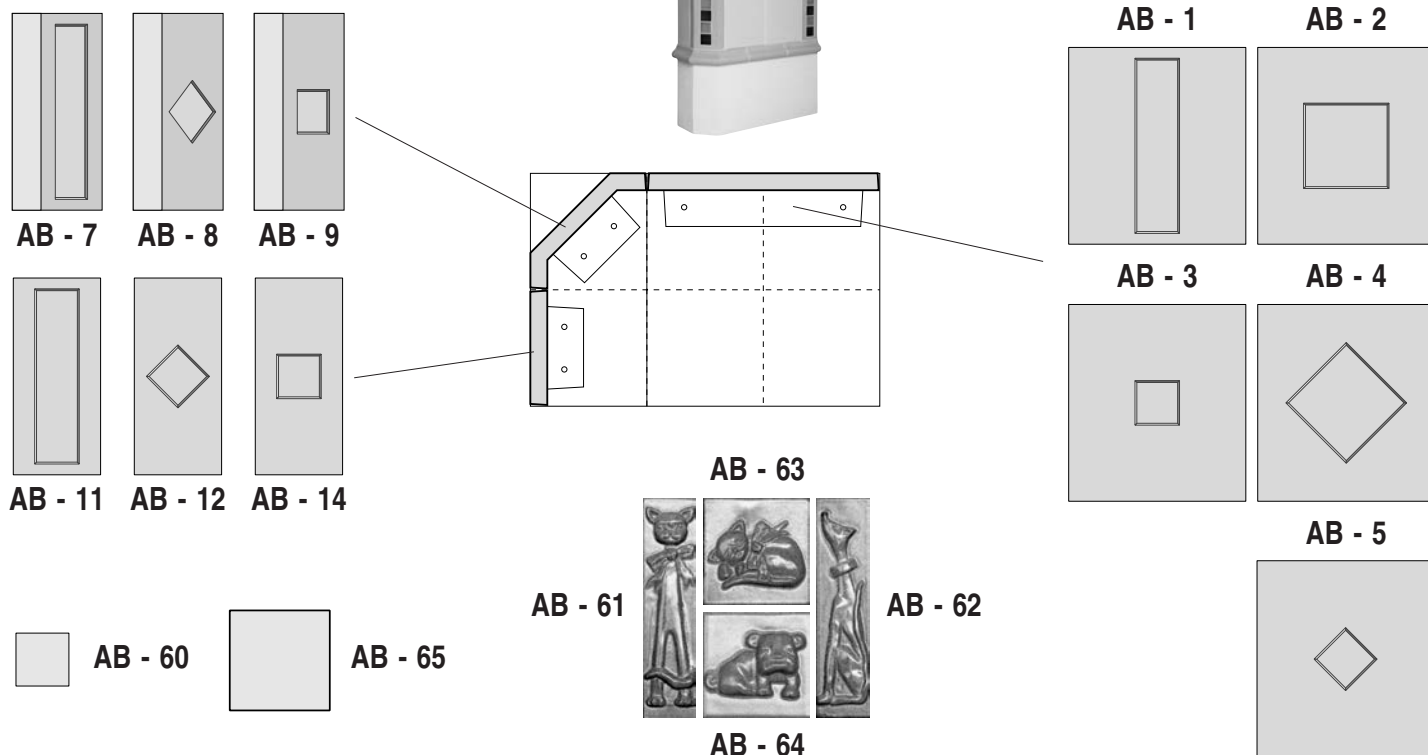

## POPIS A POUŽITÍ

Unikátní možnost dotvořit kamnářské dílo nadstandardním estetickým prvkem. Kachloví „Abstrakce“ lze použít jako samostatný ozdobný prvek nebo z něj skládat celé stěny kamen. Každý z kachlů lze individuálně pojednat různobarevnými čtverečky, či vkládat celé plastické obrázky. Plastické obrázky lze individuálně objednat. Na přání zákazníka vymodelujeme různé motivy dle vlastního návrhu (rostlinné, geometrické, atd.). Série AB je kompatibilní se systémem „4R“

## DOPORUČENÁ BAREVNOST

– všechny druhy glazur

označení	popis	rozměr	jednotková hodnota	plocha	hmotnost
AB - 1	základní kachel obdelník	22 x 24	1,2	528	2,20
AB - 2	základní kachel čtverec	22 x 24	1,2	528	2,20
AB - 3	základní kachel čtvereček	22 x 24	1,2	528	2,20
AB - 4	základní kachel čtverec na koso	22 x 24	1,2	528	2,20
AB - 5	základní kachel čtvereček na koso	22 x 24	1,2	528	2,20
AB - 7	roh půl půl zkosený obdelník	11 x 11 x 24	2,0	528	1,60
AB - 8	roh půl půl zkosený čtvereček na koso	11 x 11 x 24	2,0	528	1,60
AB - 9	roh půl půl zkosený čtvereček	11 x 11 x 24	2,0	528	1,60
AB - 11	půlkachel obdelník	11 x 24	1,0	264	1,30
AB - 12	půlkachel čtvereček na koso	11 x 24	1,0	264	1,30
AB - 14	půlkachel čtvereček	11 x 24	1,0	264	1,30
AB - 60*	čtvereček	5 x 5	0,2	25	0,04
AB - 61*	kočička velká	21 x 5	0,3	105	0,30
AB - 62*	pejsek velký	21 x 5	0,3	105	0,30
AB - 63*	kočička malá	10 x 10	0,3	100	0,20
AB - 64*	pejsek malý	10 x 10	0,3	100	0,20
AB - 65*	čtvereček 10x10	10 x 10	0,3	100	0,20

\* Čtverečky a obdelníčky pro vkládání do kachlů se musí doobjednat zvlášť. Nejsou součástí kachle.