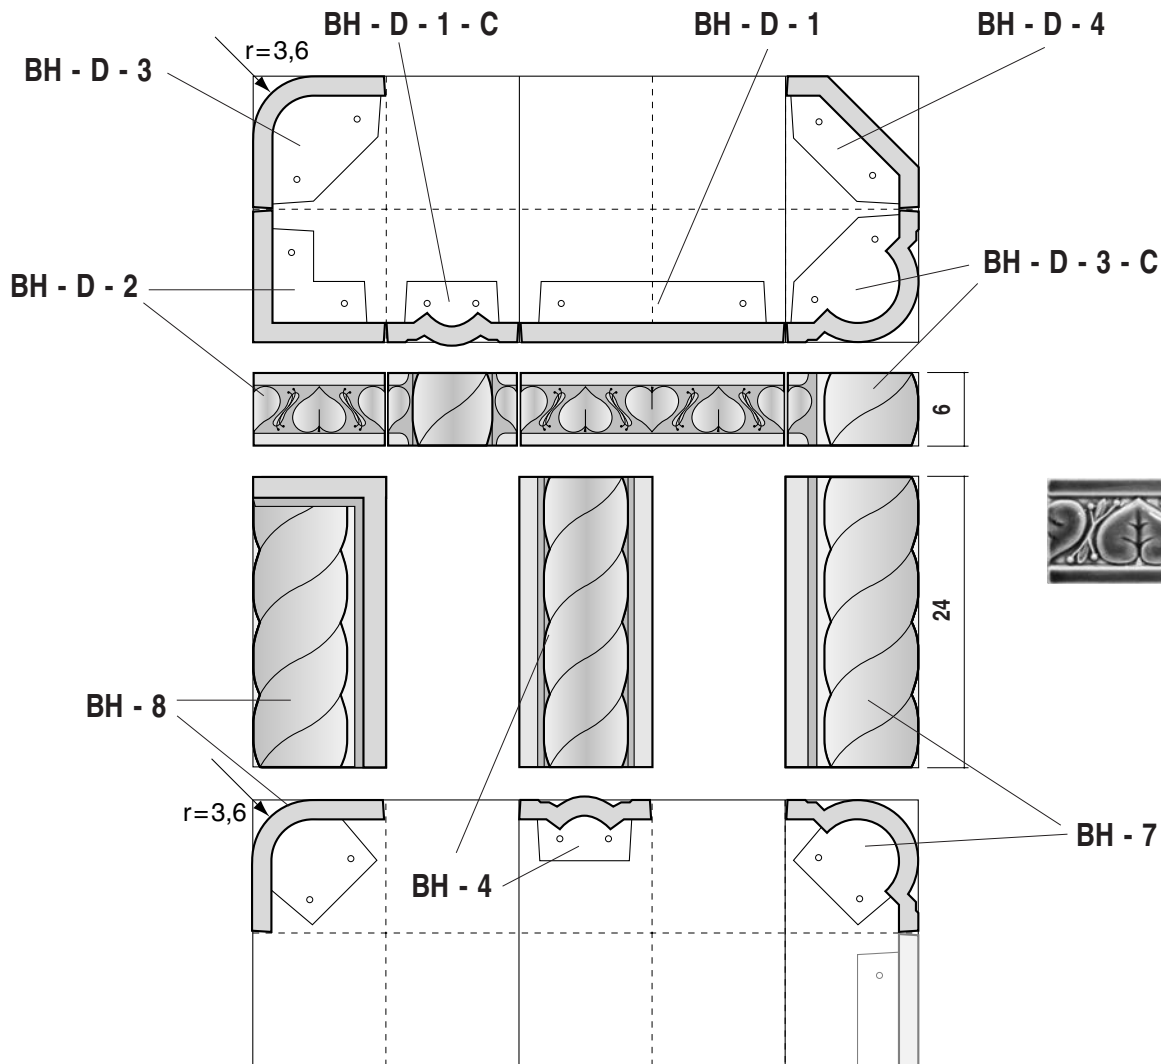

POPIS A POUŽITÍ

Rohový prvek ve tvaru copánku s půlkachlem se stejným motivem lze kombinovat se všemi vzory „4R“ systému. Série Bohemia je doplněna krásně zdobeným páskem s motivem lipových lístků. Tento pásek je možno použít jako celkovou kompozici s copánkovými rohy, nebo samostatně jako mezipásek, k jakémukoli vzoru „4R“ systému. Proto má variantu zakulaceného rohu se vzorem i s copánkem. Série Bohemia motivem a tvarem vychází z historie, ale její použití je velmi široké. Od sporáků roubených chalup po moderní kachlová kamna a krby.

DOPORUČENÁ BAREVNOST

- všechny druhy glazur
- barevná kombinace slonová kost + barevný vzor

BH - 8

BH - 7

BH - D - 1

BH - D - 3 - C

| označení | popis | rozměr | jednotková hodnota | plocha | hmotnost |
|----------------|-----------------------------------|--------------|--------------------|--------|----------|
| BH - 4 | půlkachel s copánkem | 11 x 24 | 0,8 | 264 | 1,3 |
| BH - 7 | roh s copánkem zakulacený - střed | 11 x 11 x 24 | 1,6 | 528 | 1,6 |
| BH - 8 | roh s copánkem zakulacený - kraj | 11 x 11 x 24 | 1,6 | 504 | 1,6 |
| BH - D - 1 | pásek zdobený | 22 x 6 | 0,4 | 132 | 0,6 |
| BH - D - 1 - C | půlpásek zdobený - cop | 11 x 6 | 0,2 | 66 | 0,4 |
| BH - D - 2 | roh pásek půl půl ostrý | 11 x 11 x 6 | 0,4 | 132 | 0,6 |
| BH - D - 3 | roh pásek půl půl zakulacený | 11 x 11 x 6 | 0,4 | 132 | 0,6 |
| BH - D - 3 - C | roh pásek půl půl cop | 11 x 11 x 6 | 0,4 | 132 | 0,6 |
| BH - D - 4 | roh pásek půl půl zkosený | 11 x 11 x 6 | 0,4 | 132 | 0,6 |