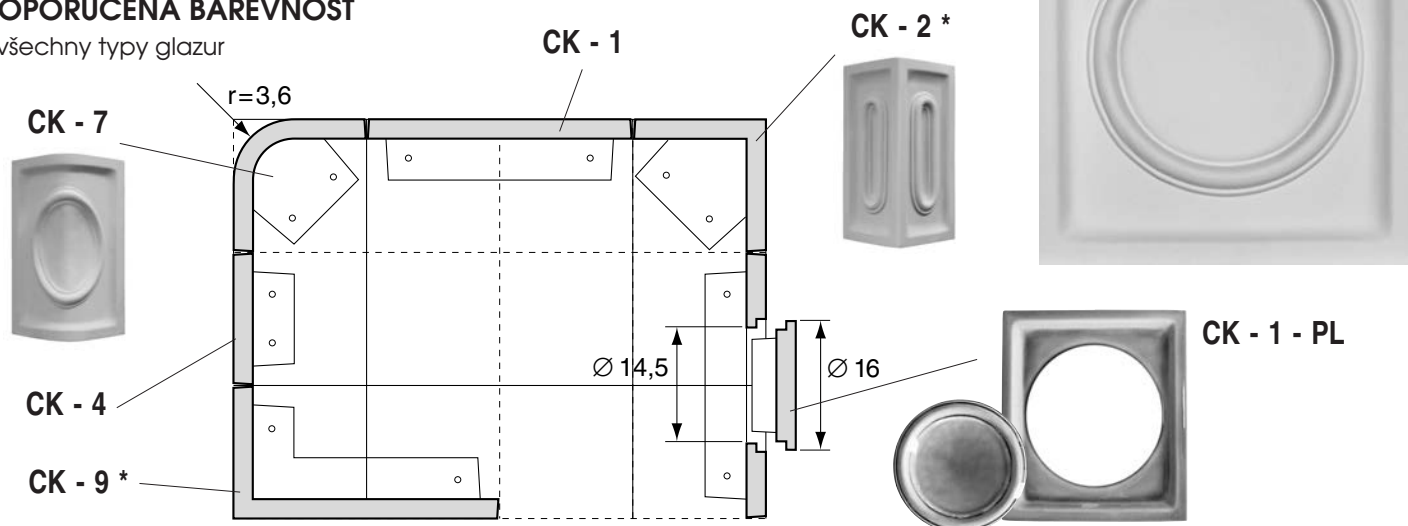

POPIS A POUŽITÍ

Kachloví klasického formátu 22 x 24 cm systému „4 R“. Vzor tvoří kulatá čočka s hladkým a vystouplým rámečkem. Tento vzor je vhodný pro kamna a sporáky nejen na chalupy, ale i do nových rodinných domů. Je vhodné ho kombinovat s hladkými kachly.

DOPORUČENÁ BAREVNOST

– všechny typy glazur

označení	popis	rozměr	jednotková hodnota	plocha	hmotnost
CK - 1	základní kachel	22 x 24	1,0	528	2,5
CK - 1 - PL	pucloch	22 x 24	1,2	528	2,7
CK - 2 *	roh půl půl ostrý	11 x 11 x 24	1,6	528	2,5
CK - 4	půlkachel	11 x 24	0,8	264	1,3
CK - 7	roh půl půl kulatý	11 x 11 x 24	1,6	528	2,5
CK - 9 *	roh celá půl	22 x 11 x 24	1,8	792	3,1

* na hraně rám

POPIS A POUŽITÍ

Kachloví klasického formátu 22 x 24 cm systému „4 R“. Vzor tvoří hlubší kulatá miska s hladkým rámečkem. Tento vzor je vhodný pro kamna a sporáky nejen na chalupy, ale i do nových rodinných domů. Je vhodné ho kombinovat s hladkými kachly.

DOPORUČENÁ BAREVNOST

– všechny typy glazur

NABÍZÍME

– možnost malování do hladké misky, modelování a vlepování různých motivů

označení	popis	rozměr	jednotková hodnota	plocha	hmotnost
CM - 1	základní kachel	22 x 24	1,0	526	2,3
CM - 1 - PL	pucloch	22 x 24	1,2	526	2,3
CM - 4	půlkachel	11 x 24	0,8	264	1,3
CM - 9	roh celá půl	22 x 11 x 24	1,8	792	3,1