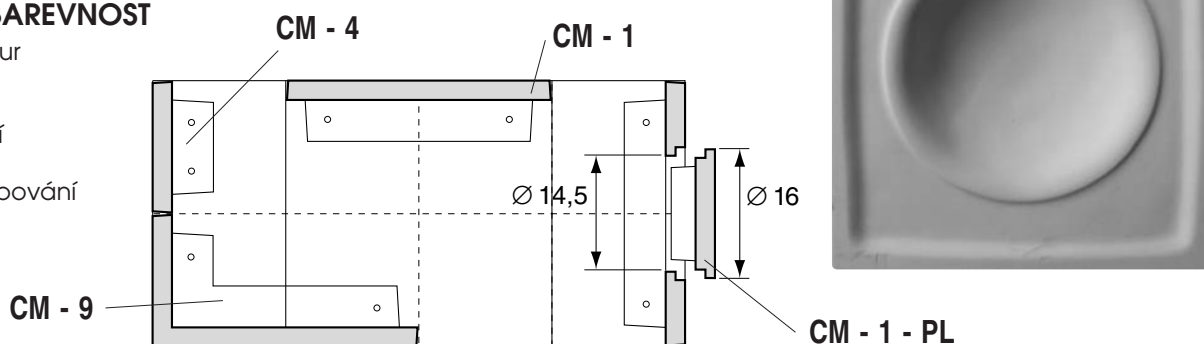

POPIS A POUŽITÍ

Kachloví klasického formátu 22 x 24 cm systému „4 R“. Vzor tvoří kulatá čočka s hladkým a vystouplým rámečkem. Tento vzor je vhodný pro kamna a sporáky nejen na chalupy, ale i do nových rodinných domů. Je vhodné ho kombinovat s hladkými kachly.

DOPORUČENÁ BAREVNOST

– všechny typy glazur

označení	popis	rozměr	jednotková hodnota	plocha	hmotnost
CK - 1	základní kachel	22 x 24	1,0	528	2,5
CK - 1 - PL	pucloch	22 x 24	1,2	528	2,7
CK - 2 *	roh půl půl ostrý	11 x 11 x 24	1,6	528	2,5
CK - 4	půlkachel	11 x 24	0,8	264	1,3
CK - 7	roh půl půl kulatý	11 x 11 x 24	1,6	528	2,5
CK - 9 *	roh celá půl	22 x 11 x 24	1,8	792	3,1

* na hraně rám

POPIS A POUŽITÍ

Kachloví klasického formátu 22 x 24 cm systému „4 R“. Vzor tvoří hlubší kulatá miska s hladkým rámečkem. Tento vzor je vhodný pro kamna a sporáky nejen na chalupy, ale i do nových rodinných domů. Je vhodné ho kombinovat s hladkými kachly.

DOPORUČENÁ BAREVNOST

– všechny typy glazur

NABÍZÍME

– možnost malování do hladké misky, modelování a vlepování různých motivů

označení	popis	rozměr	jednotková hodnota	plocha	hmotnost
CM - 1	základní kachel	22 x 24	1,0	526	2,3
CM - 1 - PL	pucloch	22 x 24	1,2	526	2,3
CM - 4	půlkachel	11 x 24	0,8	264	1,3
CM - 9	roh celá půl	22 x 11 x 24	1,8	792	3,1