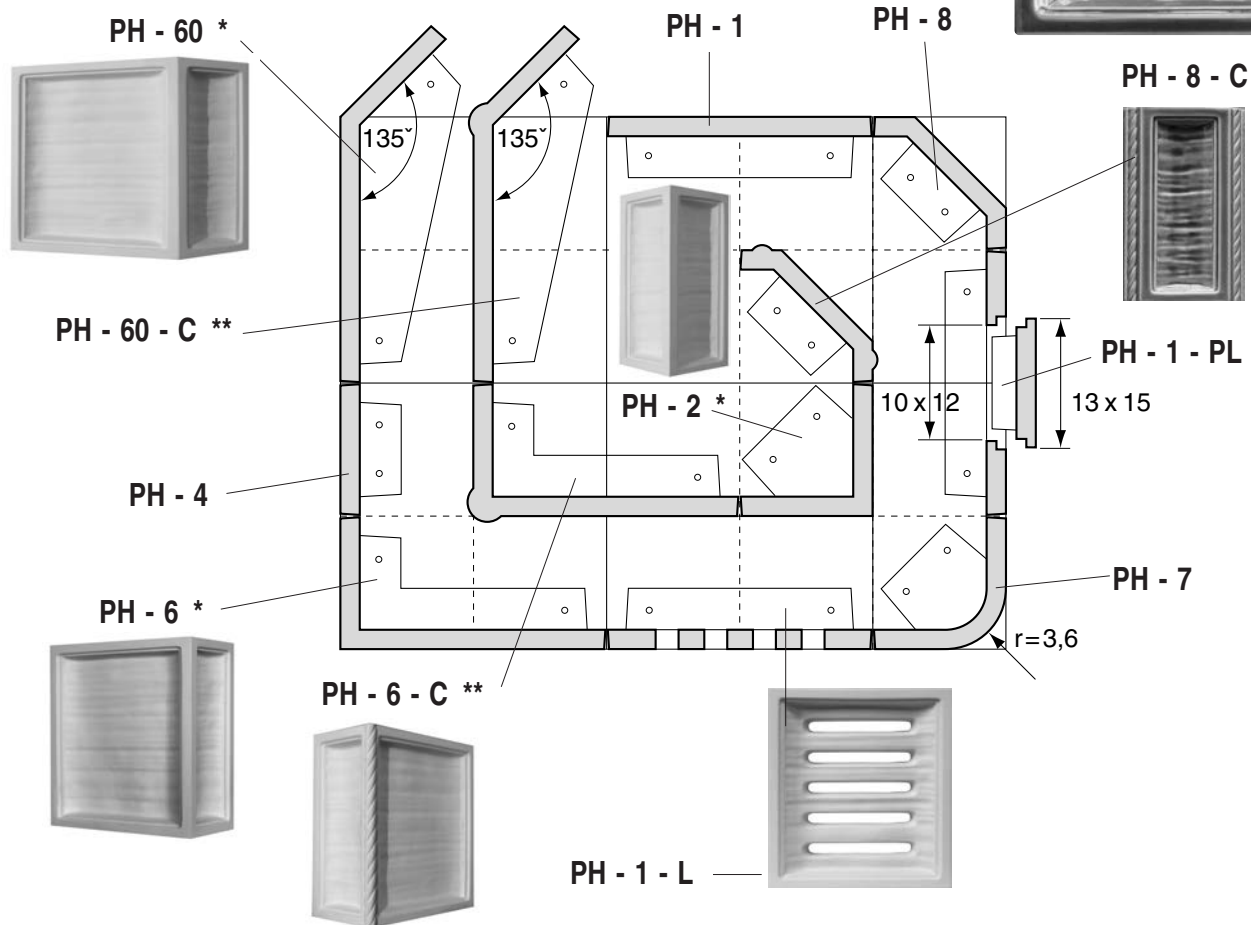

POPIS A POUŽITÍ

Moderní kachloví klasického formátu 22 x 24 cm systému „4 R“. Použití tohoto kachloví Vám dává možnost vstřípnit kamnům dnes opět žádaný rustikální charakter. Základ vzoru je sejmут z ručně vytočeného válce, ponechán v nepravidelné struktuře ruční práce. Tento je zasazen do přesného formátu s mírně zaoblenými okraji. Jemný copánek zdobí roháky ještě zvyšuje pocit rustikality celého díla a navíc dává kamnům další dynamický průběžný svíslý prvek. Výsledkem je z pohledu zákazníka rustikální architektura s prvky ruční práce, a z pohledu kamnáře veškerý komfort systému „4 R“.

DOPORUČENÁ BAREVNOST

– všechny druhy glazur

označení	popis	rozměr	jednotková hodnota	plocha	hmotnost
PH - 1	základní kachel	22 x 24	1,0	528	2,5
PH - 1 - PL	pucloch	22 x 24	1,2	528	2,7
PH - 1 - L	luft	22 x 24	1,2	528	2,2
PH - 2 *	roh půl půl ostrý	11 x 11 x 24	1,6	528	1,6
PH - 4	půlkachel	11 x 24	0,8	264	1,3
PH - 6 *	roh celá půl	22 x 11 x 24	1,8	792	3,1
PH - 6 - C (copánek) **	roh celá půl	22 x 11 x 24	1,8	792	3,1
PH - 7	roh půl půl zakulacený	11 x 11 x 24	1,6	528	1,6
PH - 8	roh půl půl zkosený	11 x 11 x 24	1,6	528	1,6
PH - 8 - C (copánek)	roh půl půl zkosený	11 x 11 x 24	1,6	528	1,6
PH - 60 *	roh 135° celá půl	22/11 x 24	1,8	792	3,2
PH - 60 - C (copánek) **	roh 135° celá půl	22/11 x 24	1,8	792	3,2

* na hraně rám; ** na hraně copánek