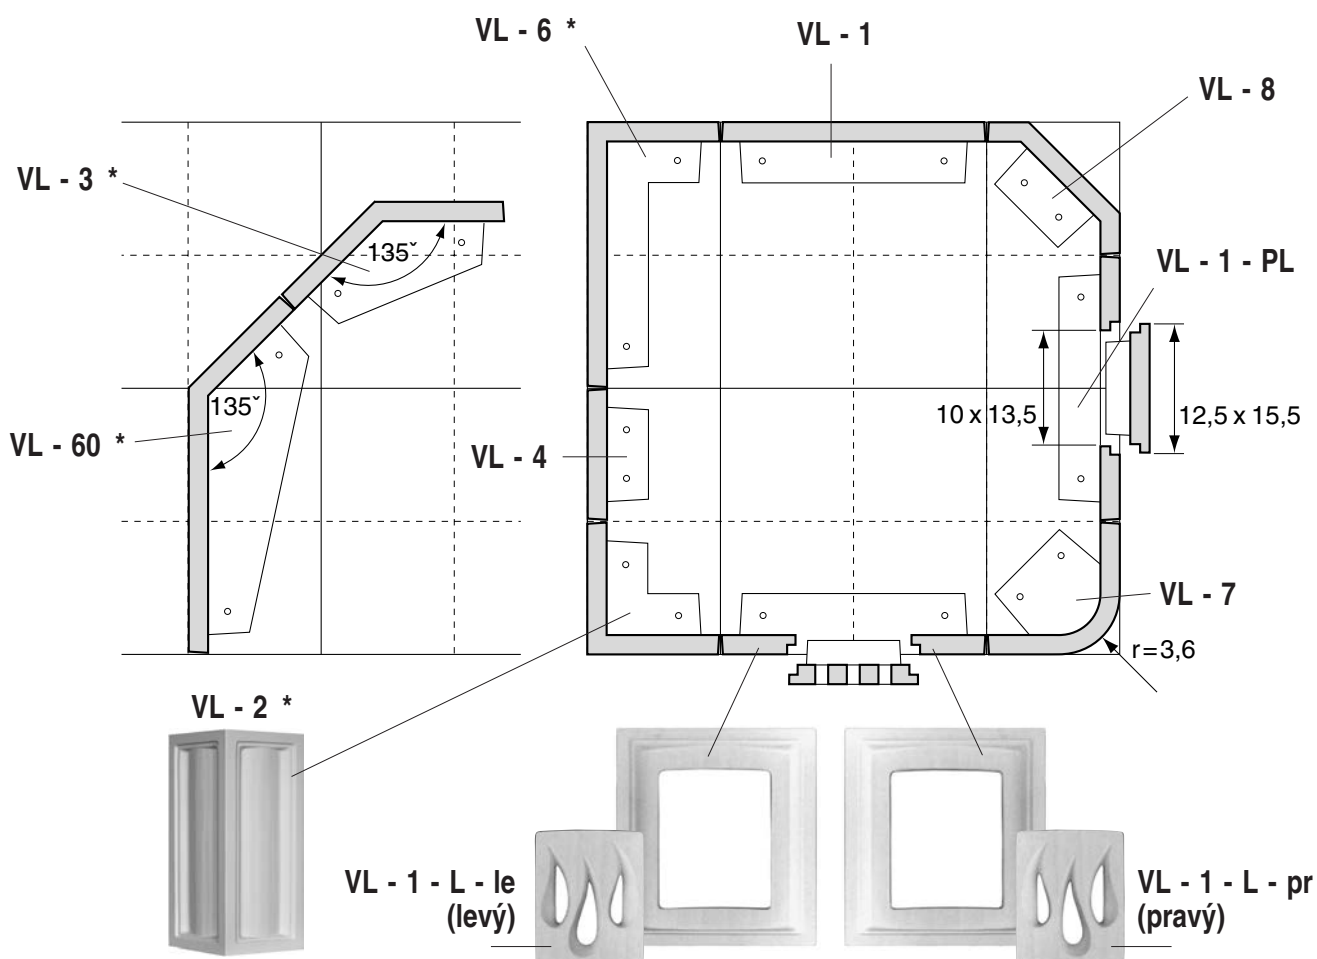

POPIS A POUŽITÍ

Kachloví klasického formátu 22 x 24 cm systému „4 R“. Vzor si zachovává otisk ruční práce. Obzvláště elegantní jsou výdechové otvory ve tvaru stylizovaných plamínek. Vhodný pro všechny druhy kachlového opláštění.

DOPORUČENÁ BAREVNOST

– všechny druhy glazur

označení	popis	rozměr	jednotková hodnota	plocha	hmotnost
VL - 1	základní kachel	22 x 24	1,0	528	2,5
VL - 1 - PL	pucloch	22 x 24	1,2	528	2,7
VL - 1 - L - le	luft (levý)	22 x 24	1,2	528	2,2
VL - 1 - L - pr	luft (pravý)	22 x 24	1,2	528	2,2
VL - 2 *	roh půl půl ostrý	11 x 11 x 24	1,6	528	1,6
VL - 3 *	roh 135° půl půl	11/11 x 24	1,7	528	1,7
VL - 4	půlkachel	11 x 24	0,8	264	1,3
VL - 6 *	roh celá půl ostrý	22 x 11 x 24	1,8	792	3,1
VL - 7	roh půl půl zakulacený	11 x 11 x 24	1,6	528	1,6
VL - 8	roh půl půl zkosený	11 x 11 x 24	1,6	528	1,6
VL - 60 *	roh 135° celá půl	22/11 x 24	1,8	792	3,2

* na hraně rám