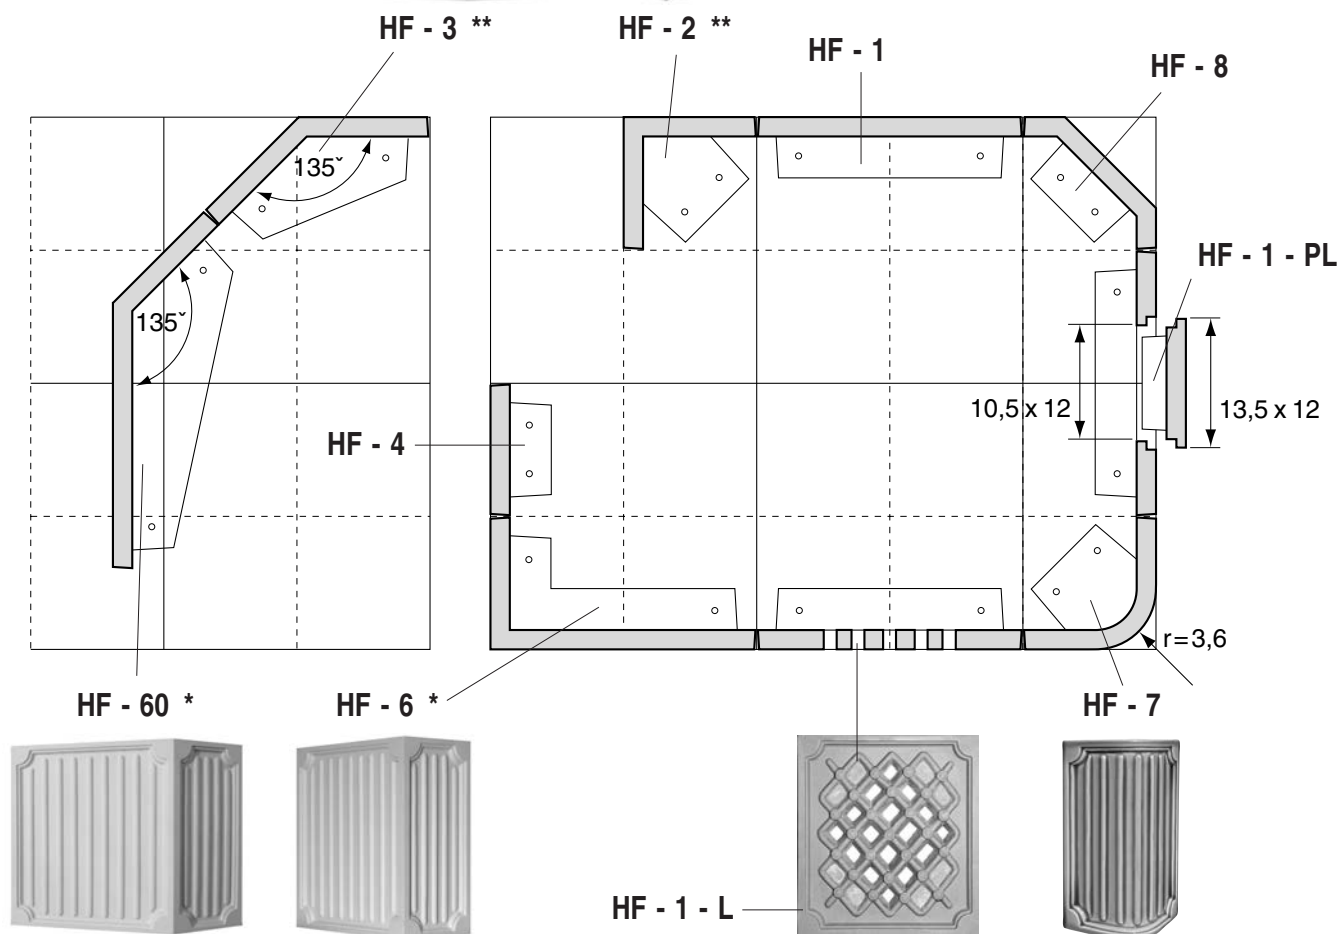

POPIS A POUŽITÍ

Kachloví klasického formátu 22 x 24 cm systém „4 R“. Čistý, ušlechtilý, elegantní motiv s odkazem na kachle předminulého století, předurčuje tuto sérii pro použití ve všech interiérech. Též jako zdobný prvek sporáků nebo klasických pokojových kamen. Vhodný pro kombinaci se vzorem „Lyra“.

DOPORUČENÁ BAREVNOST

- všechny transparentní
- všechny efektní

označení	popis	rozměr	jednotková hodnota	plocha	hmotnost
HF - 1	základní kachel	22 x 24	1,0	528	2,5
HF - 1 - PL	pucloch	22 x 24	1,2	528	2,7
HF - 1 - L	luft	22 x 24	1,2	528	2,7
HF - 2 **	roh půl půl ostrý	11 x 11 x 24	1,6	528	1,6
HF - 3 **	roh 135° půl půl	11/11 x 24	1,7	528	1,7
HF - 4	půlkachel	11 x 24	0,8	264	1,3
HF - 6 *	roh celá půl	22 x 11 x 24	1,8	792	3,1
HF - 7	roh půl půl zakulacený	11 x 11 x 24	1,6	528	1,6
HF - 8	roh půl půl zkosený	11 x 11 x 24	1,6	528	1,6
HF - 60 *	roh 135° celá půl	22/11 x 24	1,8	792	3,2

* na hraně rám; ** zlomený vzor bez rámu