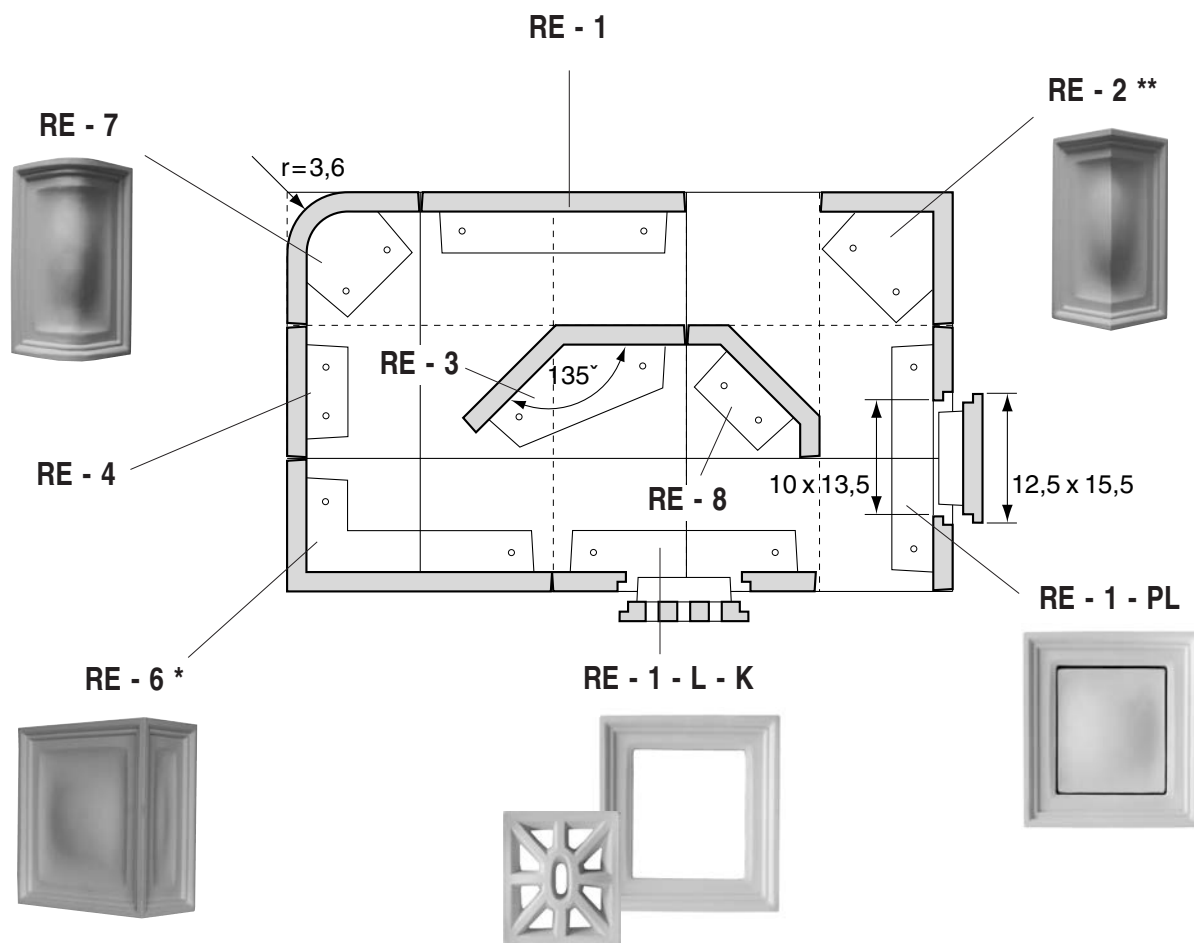

POPIS A POUŽITÍ

Kachloví klasického formátu 22 x 24 cm systém „4 R“. Vzor tvořen dvojitým rámečkem. Střed kachle je vypouklý. Tento vzor má široké spektrum použití pro stavbu kamen a sporáků.

DOPORUČENÁ BAREVNOST

– všechny druhy glazur

| označení | popis | rozměr | jednotková hodnota | plocha | hmotnost |
|----------------|------------------------|--------------|--------------------|--------|----------|
| RE - 1 | základní kachel | 22 x 24 | 1,0 | 528 | 2,5 |
| RE - 1 - PL | pucloch | 22 x 24 | 1,2 | 528 | 2,7 |
| RE - 1 - L - K | luft kytička | 22 x 24 | 1,2 | 528 | 2,2 |
| RE - 2 ** | roh půl půl ostrý | 11 x 11 x 24 | 1,6 | 528 | 1,6 |
| RE - 3 | roh 135° půl půl | 11/11 x 24 | 1,6 | 528 | 2,6 |
| RE - 4 | půlkachel | 11 x 24 | 0,8 | 264 | 1,3 |
| RE - 6 * | roh celá půl ostrý | 22 x 11 x 24 | 1,8 | 792 | 3,1 |
| RE - 7 | roh půl půl zakulacený | 11 x 11 x 24 | 1,6 | 480 | 1,6 |
| RE - 8 | roh půl půl zkosený | 11 x 11 x 24 | 1,6 | 528 | 1,6 |

* na hraně rám; ** zlomený vzor bez rámu;