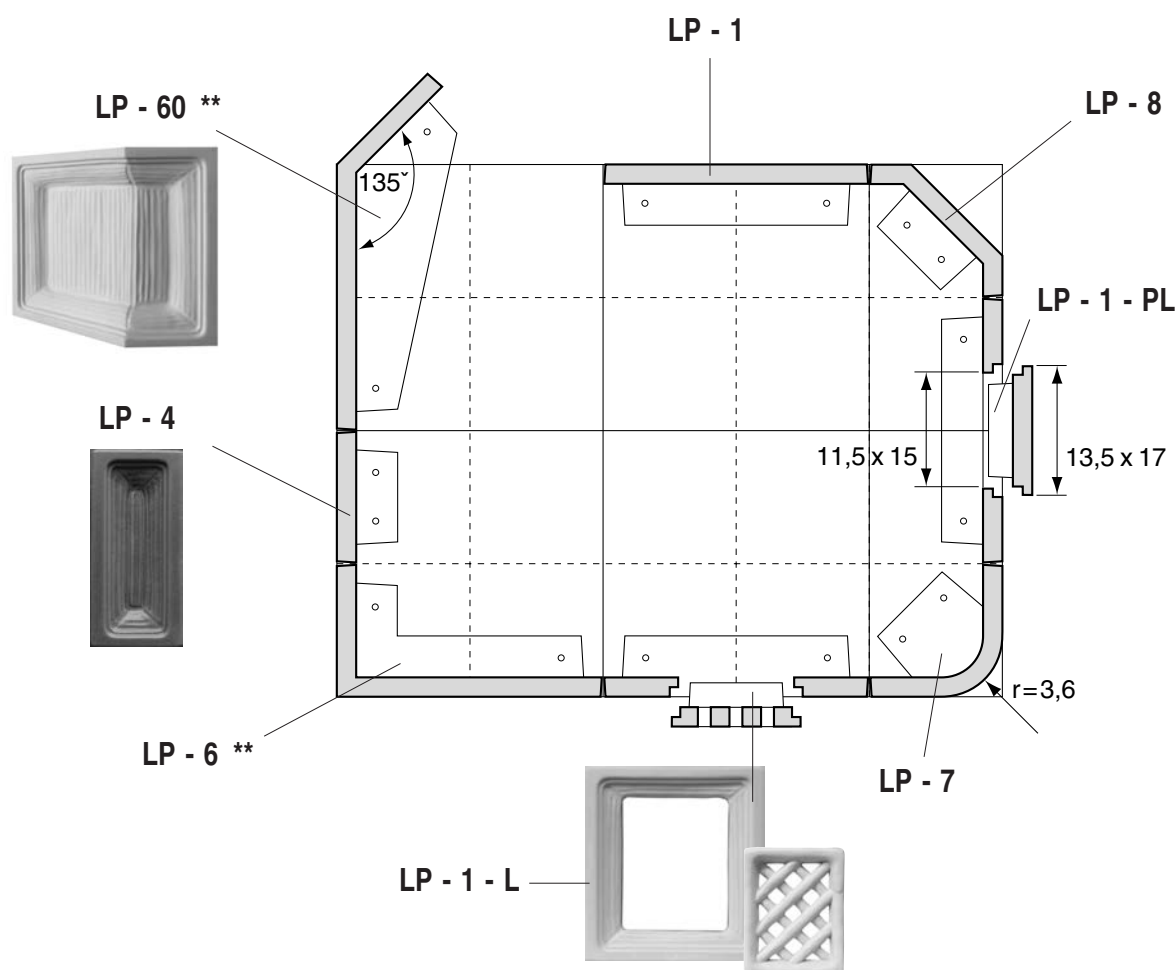

POPIS A POUŽITÍ

Historické kachloví klasického formátu 22 x 24 cm systému „4R“. Kachloví výrazně rustikálního stylu. Základní vzor pro tuto sérii byl ručně vymodelovaný a vychází z gotických prvků. Hrany a rohy tohoto kachloví jsou výrazně zakulacené. Rohové kachle nemají na hraně rám (viz. Foto). Čistící kachle a větrací mřížky jsou přiznány hliněným válečkem lemujícím vyjímatelné části. Všechny tyto prvky včetně celé koncepce tohoto kachloví Vám nyní dávají možnost pracovat se všemi výhodami systému „4R“ i v historických prostorách.

DOPORUČENÁ BAREVNOST

- transparentní
- efektní
- pastelové, zakalené, matné a jinak historizující

označení	popis	rozměr	jednotková hodnota	plocha	hmotnost
LP - 1	základní kachel	22 x 24	1,0	528	2,5
LP - 1 - PL	pučloch	22 x 24	1,2	528	2,7
LP - 1 - L	luft	22 x 24	1,2	528	2,7
LP - 4	půlkachel	11 x 24	0,8	264	1,3
LP - 6 **	roh celá půl	22 x 11 x 24	1,8	792	3,1
LP - 7	roh půl půl zakulacený	11 x 11 x 24	1,6	528	1,6
LP - 8	roh půl půl zkosený	11 x 11 x 24	1,6	528	1,6
LP - 9 **	roh půl půl ostrý	11 x 11 x 24	1,6	528	1,6
LP - 60 **	roh 135° celá půl	22/11 x 24	1,8	792	3,2

** zlomený vzor bez rámu