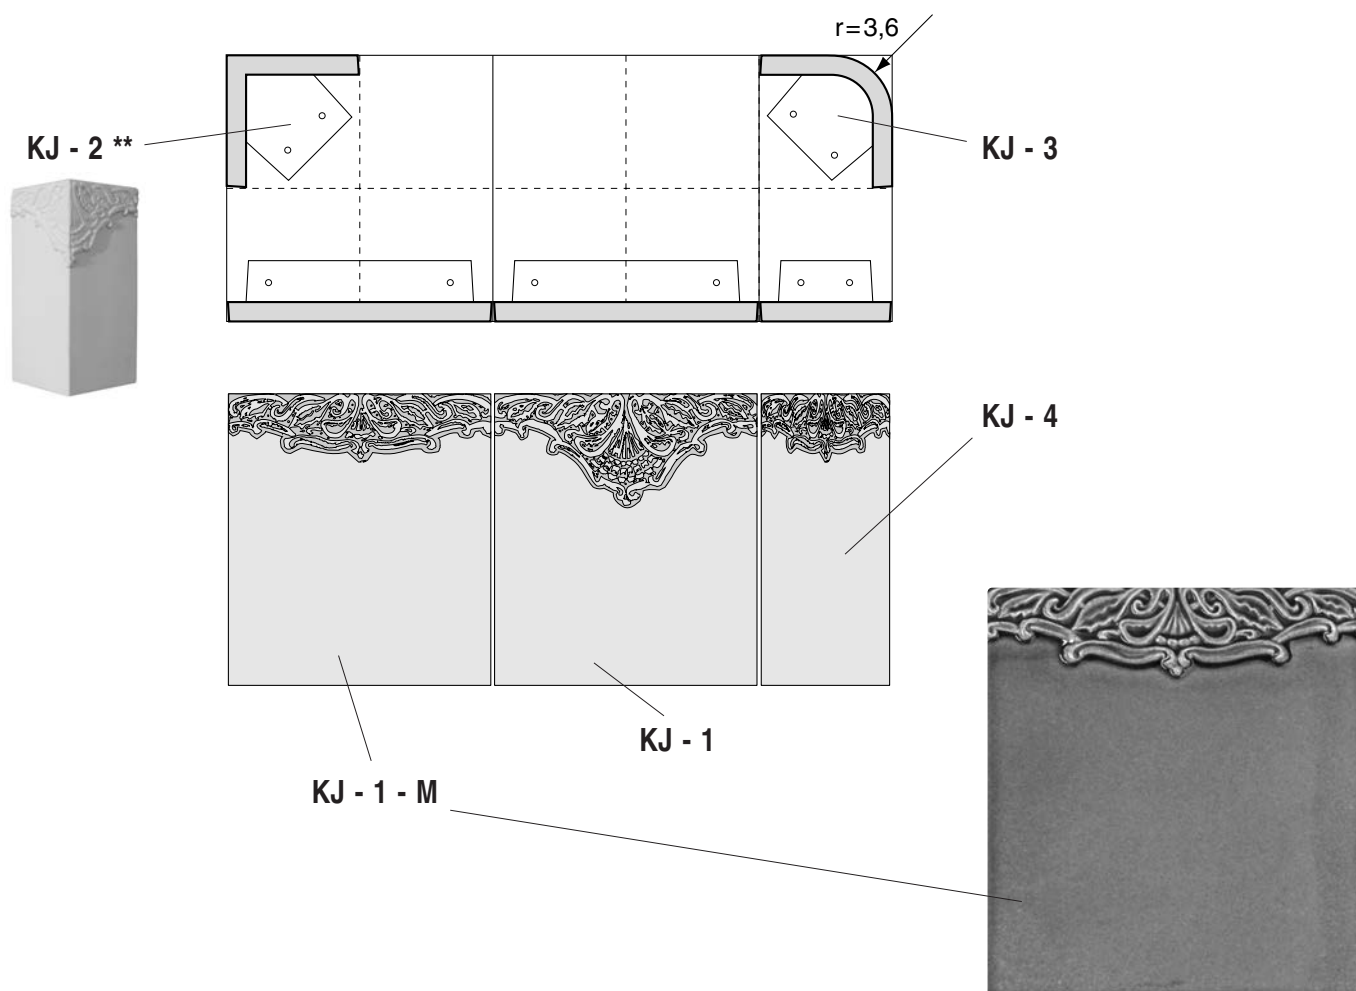

POPIS A POUŽITÍ

Kachloví klasického formátu 22x24 cm. Jemný krajkový vzor je vhodné kombinovat s hladkým kachlovím. Používá se jako elegantní dekorativní prvek na štíhlých sloupových kamnech, ale i na sporácích. Velice pěkně působí krajkový vzor v kombinaci s horní římsou.

DOPORUČENÁ BAREVNOST

– transparentní glazury

označení	popis	rozměr	jednotková hodnota	plocha	hmotnost
KJ - 1	základní kachel hluboký vzor	22 x 24	1,5	528	2,5
KJ - 1 - M	základní kachel průběžný vzor	22 x 24	1,5	528	2,5
KJ - 2 **	roh půl půl ostrý (hluboký vzor)	11 x 11 x 24	1,6	528	1,6
KJ - 3	roh půl půl zakulacený (hluboký vzor)	11 x 11 x 24	1,6	528	1,6
KJ - 4	půlkachel průběžný vzor	11 x 24	1,1	264	1,3

** zlomený vzor bez rámu