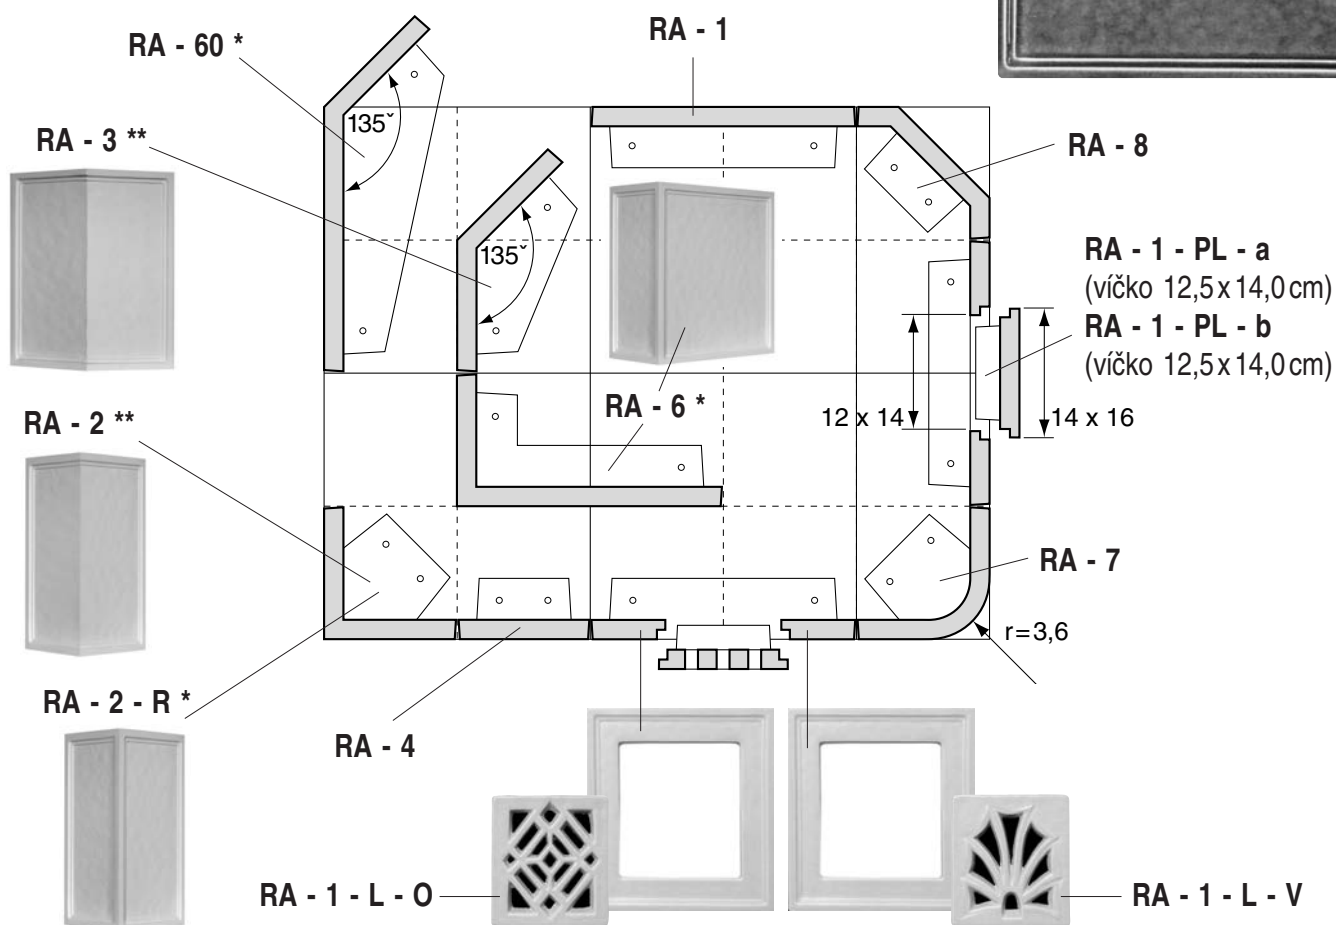

## POPIS A POUŽITÍ

Kachloví klasického formátu 22 x 24 cm systému „4 R“. Novým výrazným prvkem použitým u této série je plastická, mírně zvlněná plocha kachle. Zvlněný vzor je zasazen do úzkého dvojitého rámečku se zakulacenými rohy. Dalším výrazným prvkem je víčko čistícího kachle, které je vystouplé a může se tak stát dominantou plochy kamen. Kachloví je možné kombinovat se sérií HL-ZL. Série je doplněna o 2 nové typy větracích otvorů.

## DOPORUČENÁ BAREVNOST

– všechny druhy glazur

označení	popis	rozměr	jednotková hodnota	plocha	hmotnost
RA - 1	základní kachel	22 x 24	1,0	528	2,5
RA - 1 - L - O	luft (ornament)	22 x 24	1,2	528	2,7
RA - 1 - L - V	luft (vejřir)	22 x 24	1,2	528	2,7
RA - 1 - PL - a	pucloch	22 x 24	1,2	528	2,7
RA - 1 - PL - b	pucloch vystouplý	22 x 24	1,2	528	2,7
RA - 2 **	roh půl půl ostrý	11 x 11 x 24	1,6	528	1,6
RA - 2 - R *	roh půl půl ostrý (rám)	11 x 11 x 24	1,6	528	1,6
RA - 3 **	roh 135° půl půl	11/11 x 24	1,7	528	1,7
RA - 4	půlkachel	11 x 24	0,8	264	1,3
RA - 6 *	roh celá půl	22 x 11 x 24	1,8	792	3,1
RA - 7	roh půl půl zakulacený	11 x 11 x 24	1,6	528	1,6
RA - 8	roh půl půl zkosený	11 x 11 x 24	1,6	528	1,6
RA - 60 *	roh 135° celá půl	22/11 x 24	1,8	792	3,2

\* na hraně rám; \*\* zlomený vzor bez rámu