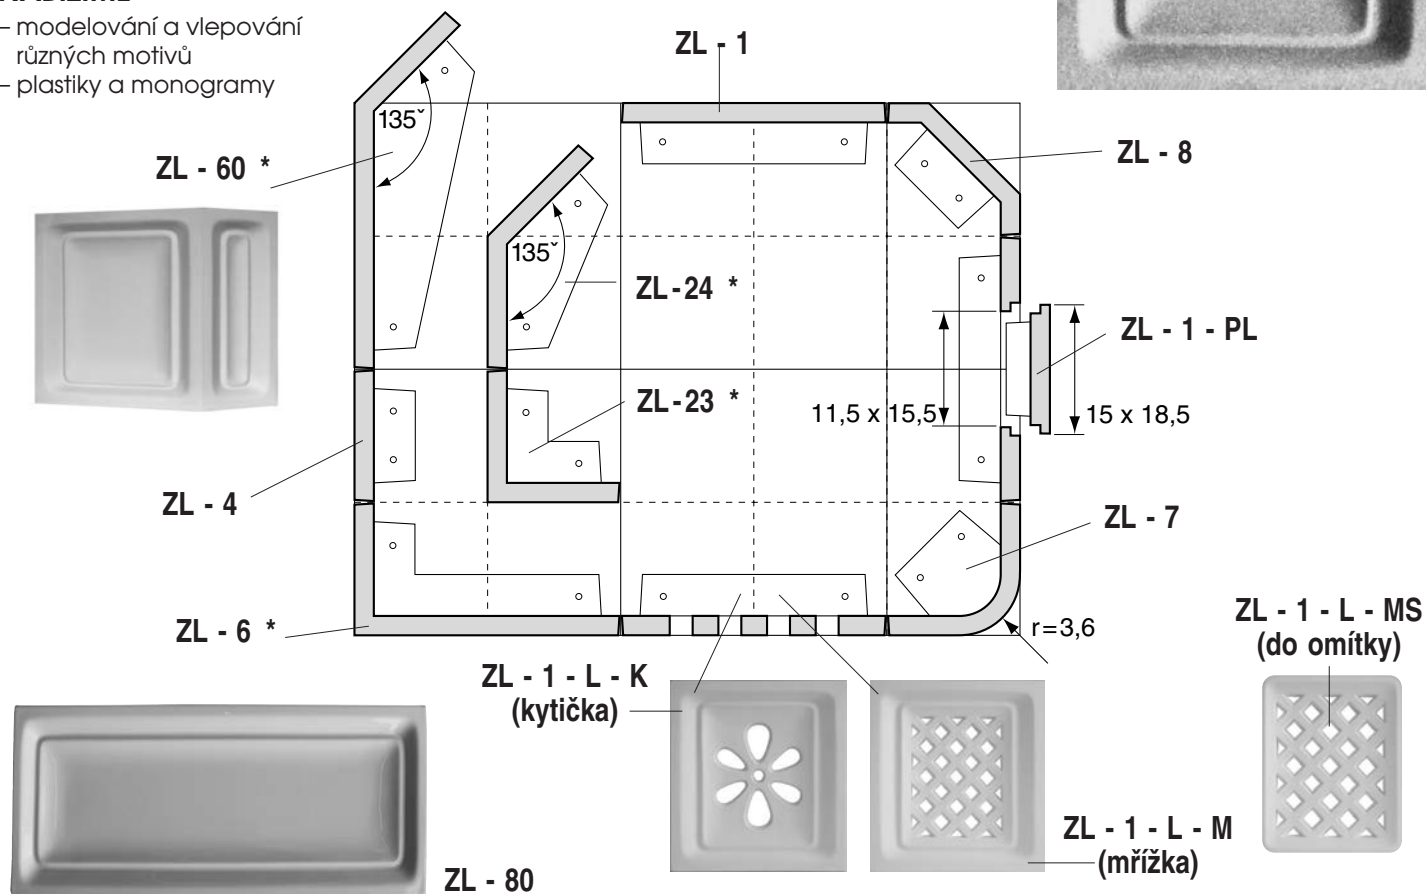

POPIS A POUŽITÍ

Kachloví klasického formátu 22 x 24 cm systému „4R“. Spolu s typem KL se jedná o nejprodávanější kachel pro široké spektrum použití pro stavbu kamen a sporáků.

DOPORUČENÁ BAREVNOST

- transparentní
- efektní
- krycí
- možnost malování

NABÍZÍME

- modelování a vlepování různých motivů
- plastiky a monogramy

označení	popis	rozměr	jednotková hodnota	plocha	hmotnost
ZL - 1	základní kachel	22 x 24	1,0	528	2,5
ZL - 1 - PL	pucloch	22 x 24	1,2	528	2,7
ZL - 1 - L - K	luft (kytička)	22 x 24	1,2	528	2,2
ZL - 1 - L - M	luft (mřížka)	22 x 24	1,2	528	2,2
ZL - 1 - L - MS	mřížka jen do omítky	15 x 18	0,7	260	0,6
ZL - 4	půlkachel	11 x 24	0,8	264	1,3
ZL - 6 *	roh celá půl	22 x 11 x 24	1,8	792	3,1
ZL - 7	roh půl půl zakulacený	11 x 11 x 24	1,6	528	1,6
ZL - 8	roh půl půl zkosený	11 x 11 x 24	1,6	528	1,6
ZL - 23 *	roh půl půl ostrý	11 x 11 x 24	1,6	528	1,6
ZL - 24 *	roh 135° půl půl	11/11 x 24	1,6	528	1,6
ZL - 60 *	roh 135° celá půl	22/11 x 24	1,8	792	3,2
ZL - 80 **	žlábek dvojkachel	22 x 48	2,3	1052	6,0
ZL - 80 - PL **	žlábek dvojkachel pucloch	22 x 48	2,5	1052	6,4

* na hraně rám; ** dvojkachel rozšiřující sérii ZL (ŽLABKY)