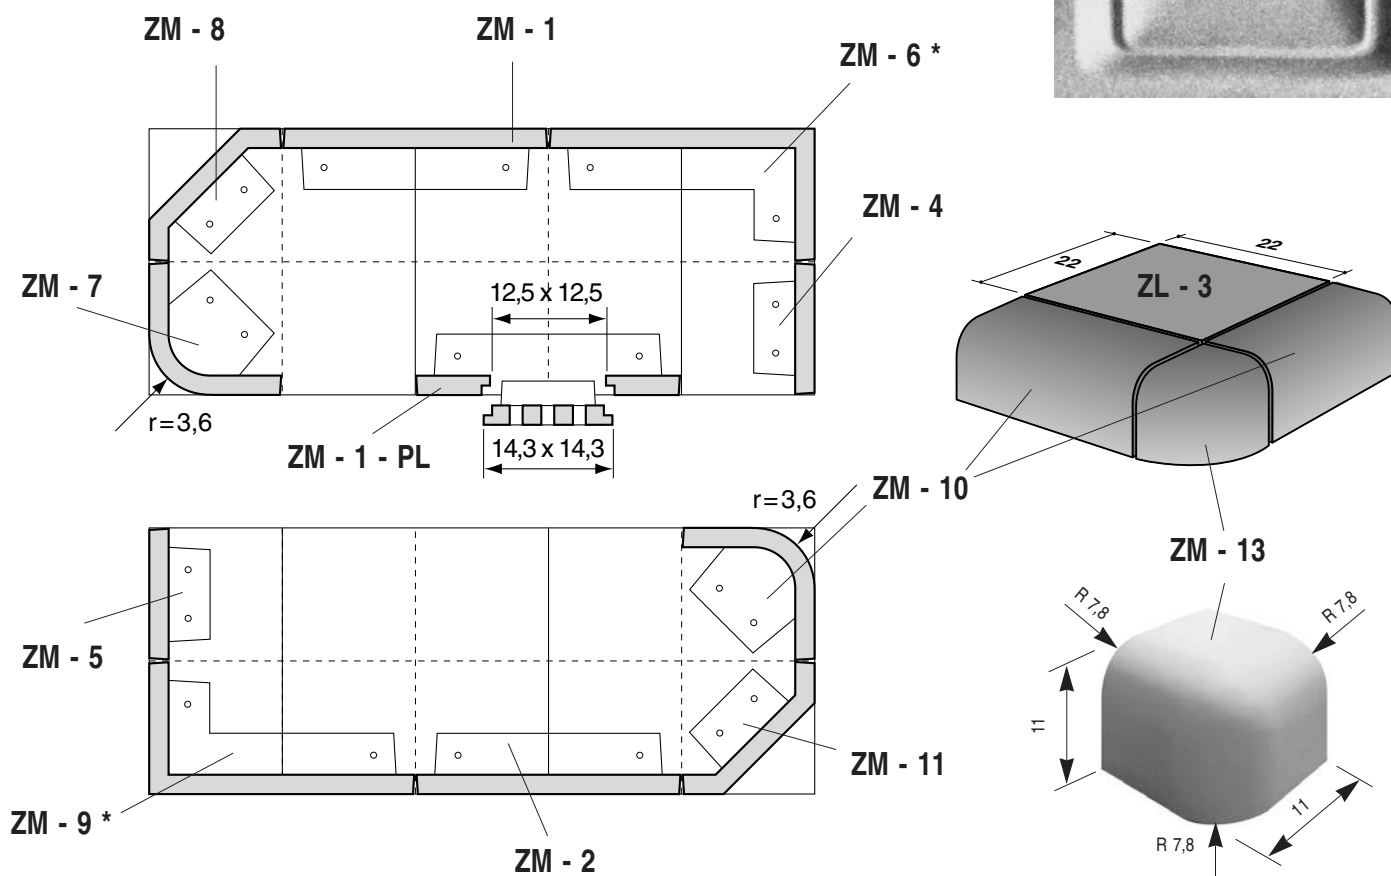

POPIS A POUŽITÍ

Žádané sporákové kachloví formátu 22 x 22 cm. Půdorysně vychází ze „4R“ systému. Vyrábí se v provedení vzor ZL a hladký.

DOPORUČENÁ BAREVNOST

– všechny druhy glazur

označení	popis	rozměr	jednotková hodnota	plocha	hmotnost
ZM - 1	základní kachel vzor	22 x 22	1,0	484	1,9
ZM - 1 - L - M	luft mřížka vzor	22 x 22	1,2	484	2,1
ZM - 1 - PL	pucloch vzor	22 x 22	1,2	484	2,1
ZM - 4	půlkachel vzor	11 x 22	0,8	242	1,1
ZM - 6 *	roh celá půl vzor	22 x 11 x 22	1,8	726	3,0
ZM - 7	roh půl půl zakulacený vzor	11 x 11 x 22	1,6	440	1,3
ZM - 8	roh půl půl zkosený vzor	11 x 11 x 22	1,6	484	1,3
ZM - 2	základní kachel hladký	22 x 22	1,0	484	1,9
ZM - 2 - PL	pucloch hladký	22 x 22	1,2	484	2,1
ZM - 5	půlkachel hladký	11 x 22	0,8	242	1,1
ZM - 9 *	roh celá půl hladký	22 x 11 x 22	1,8	726	3,0
ZM - 10	roh půl půl zakulacený hladký	11 x 11 x 22	1,6	440	1,3
ZM - 11	roh půl půl zkosený hladký	11 x 11 x 22	1,6	484	1,3
ZM - 13	římsa roh půl půl půl kulatý	11 x 11 x 11	1,0	289	1,8

* na hraně rám