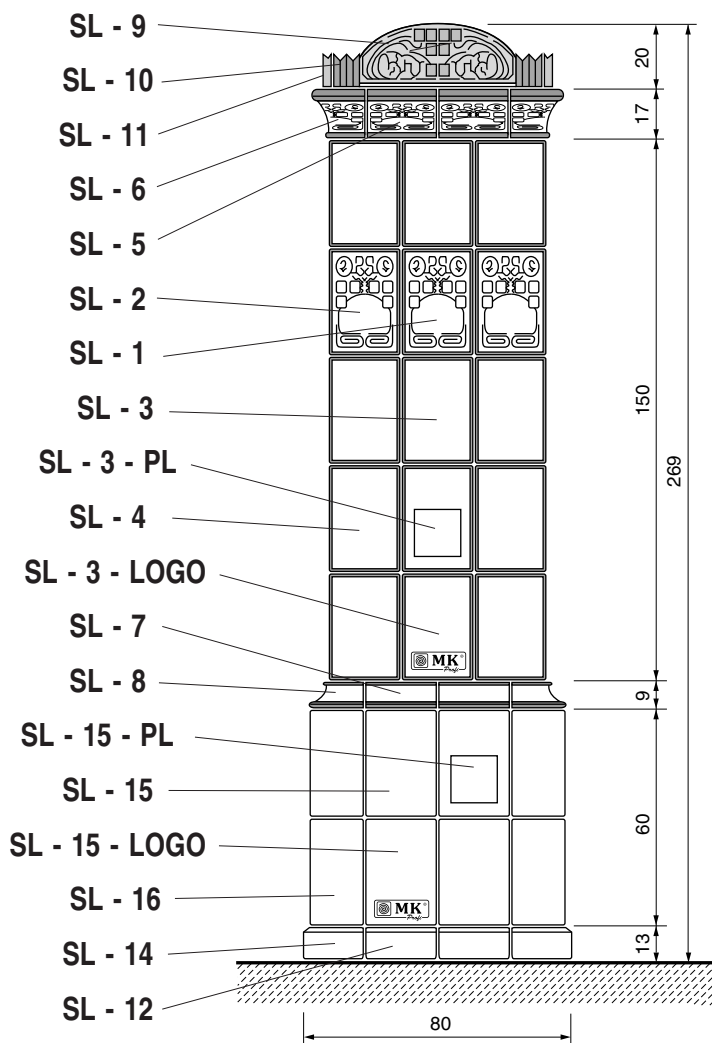

POPIS A POUŽITÍ

Štíhlé kachloví vysokého formátu 20x30 cm. Je přesnou kopií původního secesního kachloví vyráběného v letech 1910-1930 v Praze. Vysoký formát spolu s charakteristickým secesním květinovým vzorem předurčuje použití pro kamna do secesních domů. Jejich elegancí vyniká zvláště v místnostech s vysokými stropy, kde je možné kamna rozvinout až do výše okolo 3 metrů.

DOPORUČENÁ BAREVNOST

- lesklá bílá
- kobaltová modrá
- staromodrá
- starozelená
- zlaté kontury

označení	popis	rozměr	jednotková hodnota	plocha	hmotnost
SL - 1	základní kachel vzor	20 x 30	1,2	300	2,4
SL - 2	roh celý celý vzor	20 x 20 x 30	2,4	1200	4,2
SL - 3	základní kachel hladký	20 x 30	1,2	600	2,4
SL - 3 - L	základní kachel luft	20 x 30	1,5	600	2,6
SL - 3 - PL	puclach hladký	20 x 30	1,5	600	2,6
SL - 3 - LOGO	základní kachel hladký logo	20 x 30	0,0	600	2,6
SL - 4	roh celý celý hladký	20 x 20 x 30	2,4	1200	4,2
SL - 5	horní římsa	20 x 17	1,2	340	2,6
SL - 6	horní římsa roh	10 x 10 x 17	2,0	340	2,2
SL - 7	spodní římsa	20 x 9	0,8	180	0,9
SL - 8	spodní římsa roh	16 x 16 x 9	1,0	180	1,1
SL - 9	tympanon	37 x 20	3,5	---	3,1
SL - 10	korunka	20 x 12	0,5	---	0,7
SL - 11	korunka roh	8 x 8 x 12	1,2	---	1,2
SL - 12	soklová římsa	20 x 13	0,8	260	1,1
SL - 14	soklová římsa roh	20 x 20 x 13	1,0	338	2,3
SL - 15	soklový kachel hladký	20 x 30	1,2	600	2,4
SL - 15 - PL	soklový puclach hladký	20 x 30	1,5	600	2,6
SL - 15 - LOGO	soklový kachel hladký logo	20 x 30	0,0	600	2,4
SL - 16	soklový kachel roh	16 x 16 x 30	2,4	780	3,8