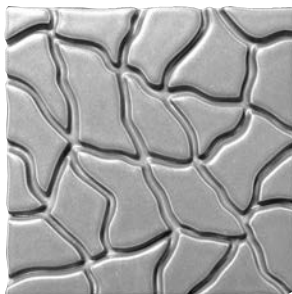

POPIS A POUŽITÍ

Doplňkové kachloví. Z jednotlivých kousků rozlámané mozaiky lze na přání zákazníka vytvořit i na jednoduchých kamnech a krbech ojedinělou a vyjímečnou ozdobu. Různobarevné díly zasazené do omítky dokáží vytvořit originální obrazce plné fantazie.

**DP - 54****DP - 41****DP - 55****DP - 52 (Ø22 mm)**

Rozlámat a použít jako
samostatné kousky
do omítky.

**DP - 53 (Ø22 mm)
DP - 76 (Ø31 mm)****DP - 57****DP - 58**

označení	popis	rozměr	jednotková hodnota	plocha	hmotnost
DP - 41	mozaika	22 x 22	1,5	484	1,3
DP - 52	mozaika - kolo na osminy	Ø22 cm	1,5	484	1,3
DP - 53	mozaika - kolo na čtvrtiny	Ø22 cm	1,5	484	1,3
DP - 54	mozaika - malá kolečka na půl	22 x 22	1,5	484	1,3
DP - 55	mozaika - lístky a kolečka	22 x 22	1,5	484	1,3
DP - 57	mozaika 4 trojúhelníky	22 x 22	1,5	484	1,3
DP - 58	mozaika 8 trojúhelníků	22 x 22	1,5	484	1,3
DP - 76	mozaika - kolo na čtvrtiny	Ø31 cm	1,6	710	1,6