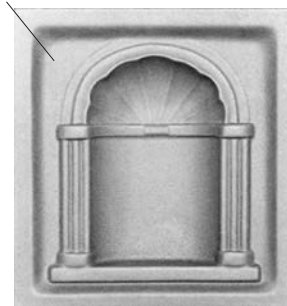

označení	popis	rozměr	jednotková hodnota	plocha	hmotnost
DP - 20	Svatý Florián	35 x 49	3,5	1.715	7,5
DP - 20 - V	Svatý Florián - velký	43,5 x 72,5	10,0	3.200	13,0
DP - 22	Svatý Christophorus	35 x 49	3,5	1.715	7,5
DP - 23	kůň	50 x 70	6,0	3.500	12,0
DP - 70	Madona - ručně formovaný kachel	42 x 55	15,0	2.480	9,0
DP - 43	jelen	50 x 70	6,0	3.500	12,0
DP - 87	Svatý Petr	35 x 49	3,5	1.715	7,5

DP - 84

DP - 24

DP - 80

DP - 25
SLOUPEK
MARTIN

Samostatně
stojící sloupek.
Použití kamkoli
pod římsu nebo
jako nohy pod
kamna.

DP - 69

DP - 40 - R

DP - 40

DP - 88

MU - 1

označení	popis	rozměr	jednotková hodnota	plocha	hmotnost
DP - 24	oráč s koňmi	47 x 25	3,5	968	5,8
DP - 25	sloupek Martin	10 x 10 x 27,5	2,4	950	1,8
DP - 40	váza s květy	44 x 48	4,0	2.112	8,0
DP - 40 - R	horní růžek	18 x 18	0,3	108	0,3
DP - 69	Svatý Jiří	47 x 49	5,0	2.303	8,5
DP - 80	svázeč dřeva	47 x 25	3,5	968	5,8
DP - 84	Svatý Hubertus - ručně form. kachel	28 x 51	4,8	1.428	4,5
DP - 88	medailon Franz Josef I.	18 x 21,5	1,0	387	0,6
MU - 1	mušle základní	22 x 24	1,0	528	2,0

– transparentní glazury

DP - 74 - PL - VJ**DP - 74 - PL - VL****DP - 74 - PL - VP****DP - 74 - PL - VZ****DP - 74****DP - 74 - PL****VR - D - 1**

označení	popis	rozměr	jednotková hodnota	plocha	hmotnost
DP - 74	renesanční dáma - ručně form. kachel	22 x 40	3,5	1.263	4,1
DP - 74 - PL	renesanční dáma - pucloch	22 x 40	3,8	1.263	4,1
DP - 74 - PL - VJ	renesanční dáma - vinař - jaro	22 x 40	3,8	1.263	4,1
DP - 74 - PL - VL	renesanční dáma - vinař - léto	22 x 40	3,8	1.263	4,1
DP - 74 - PL - VP	renesanční dáma - vinař - podzim	22 x 40	3,8	1.263	4,1
DP - 74 - PL - VZ	renesanční dáma - vinař - zima	22 x 40	3,8	1.263	4,1
VR - D - 1	pásek víno základní	22 x 6	0,4	132	0,6